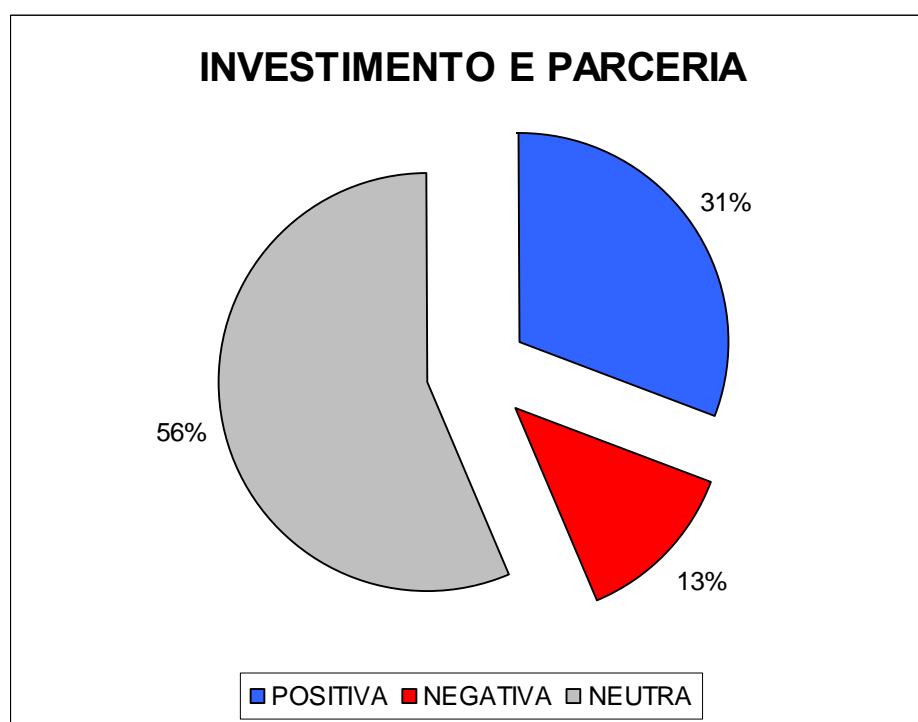

## 2. INVESTIMENTO E PARCERIA

**Palavras-chave:** invest financi emprést implant parcer

**Opção de palavra chave:** contendo pelo menos uma das palavras

### Valores Totalizados:

**TOTAL DE MATÉRIAS:** 39

**Valor total de Cm2:** 7.880,92

**Total de páginas:** 4,96

**Valor Publicitário total R\$:** 257.868,65

**Total de leitores potenciais:** 2.495.000

### Análise Qualitativa