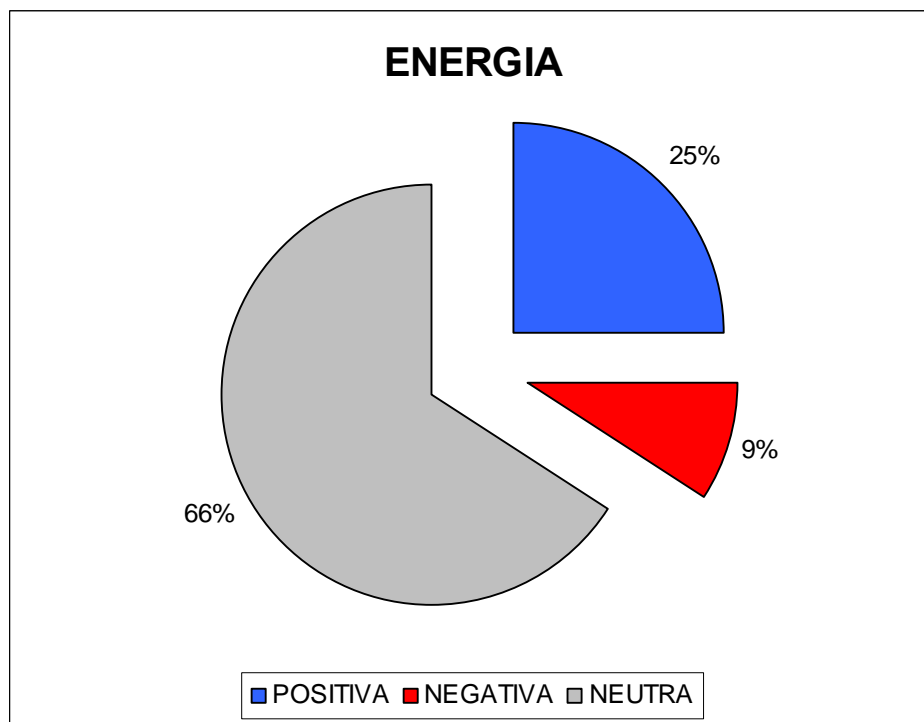

# 1. ENERGIA

---

**Palavras-chave:** energia eletricidade

**Opção de palavra chave:** contendo pelo menos uma das palavras

## Valores Totalizados:

**TOTAL DE MATÉRIAS:** 44

**Valor total de Cm2:** 9.151,40

**Total de páginas:** 5,76

**Valor Publicitário total R\$:** 207.186,01

**Total de leitores potenciais:** 2.870.000

## Análise Qualitativa