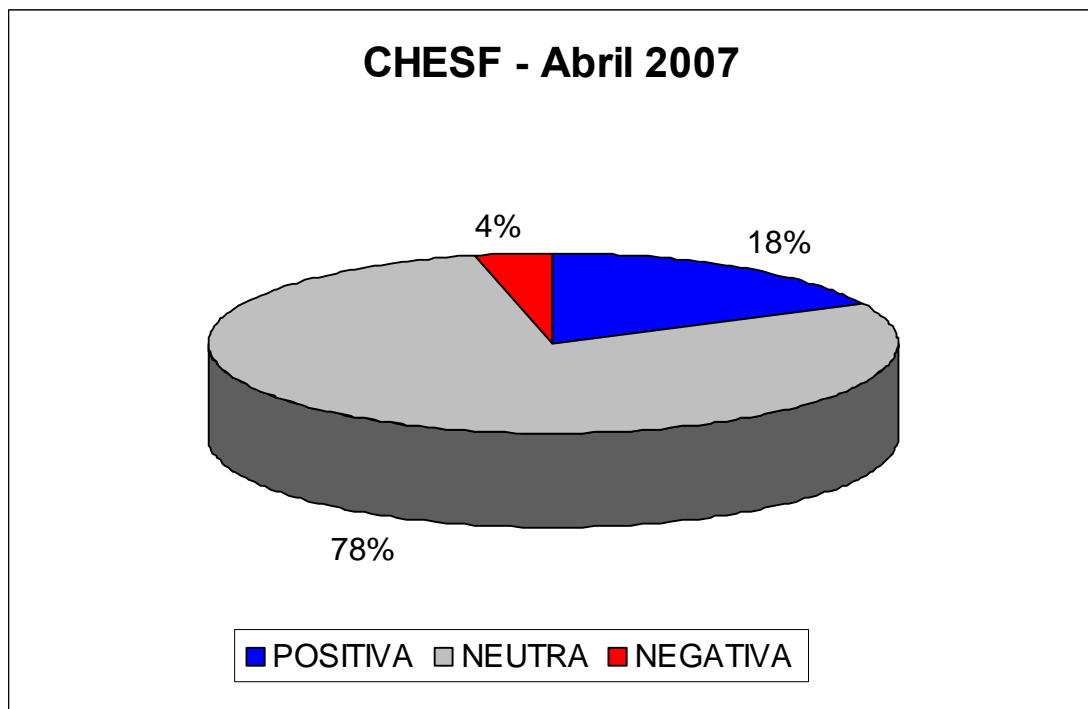

### TOTALIZAÇÕES – Abril 2007 – “Chesf”

**Total de notícias citando “Chesf”:** 135

**Valor total de Cm2:** 23.500,53

**Total de páginas:** 14,78

**Valor Publicitário total R\$:** 520.677,57

**Total de leitores potenciais:** 8.432.000

### Análise Qualitativa