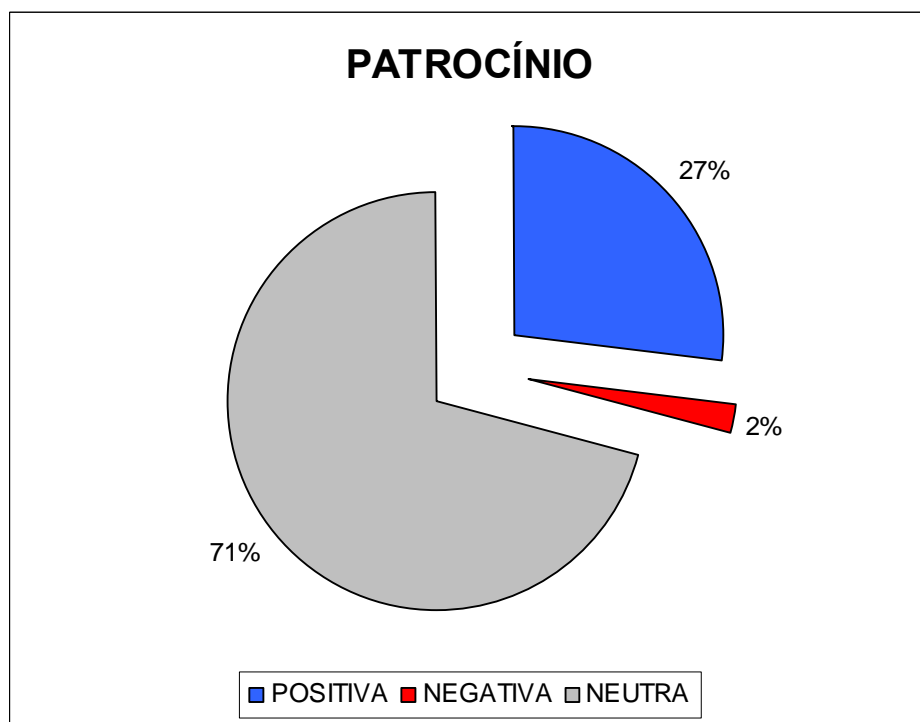

#### Valores Totalizados:

**TOTAL DE MATÉRIAS:** 41

**Valor total de Cm2:** 7.730,63

**Total de páginas:** 4,86

**Valor Publicitário total R\$:** 161.557,45

**Total de leitores potenciais:** 2.502.000

#### Análise Qualitativa