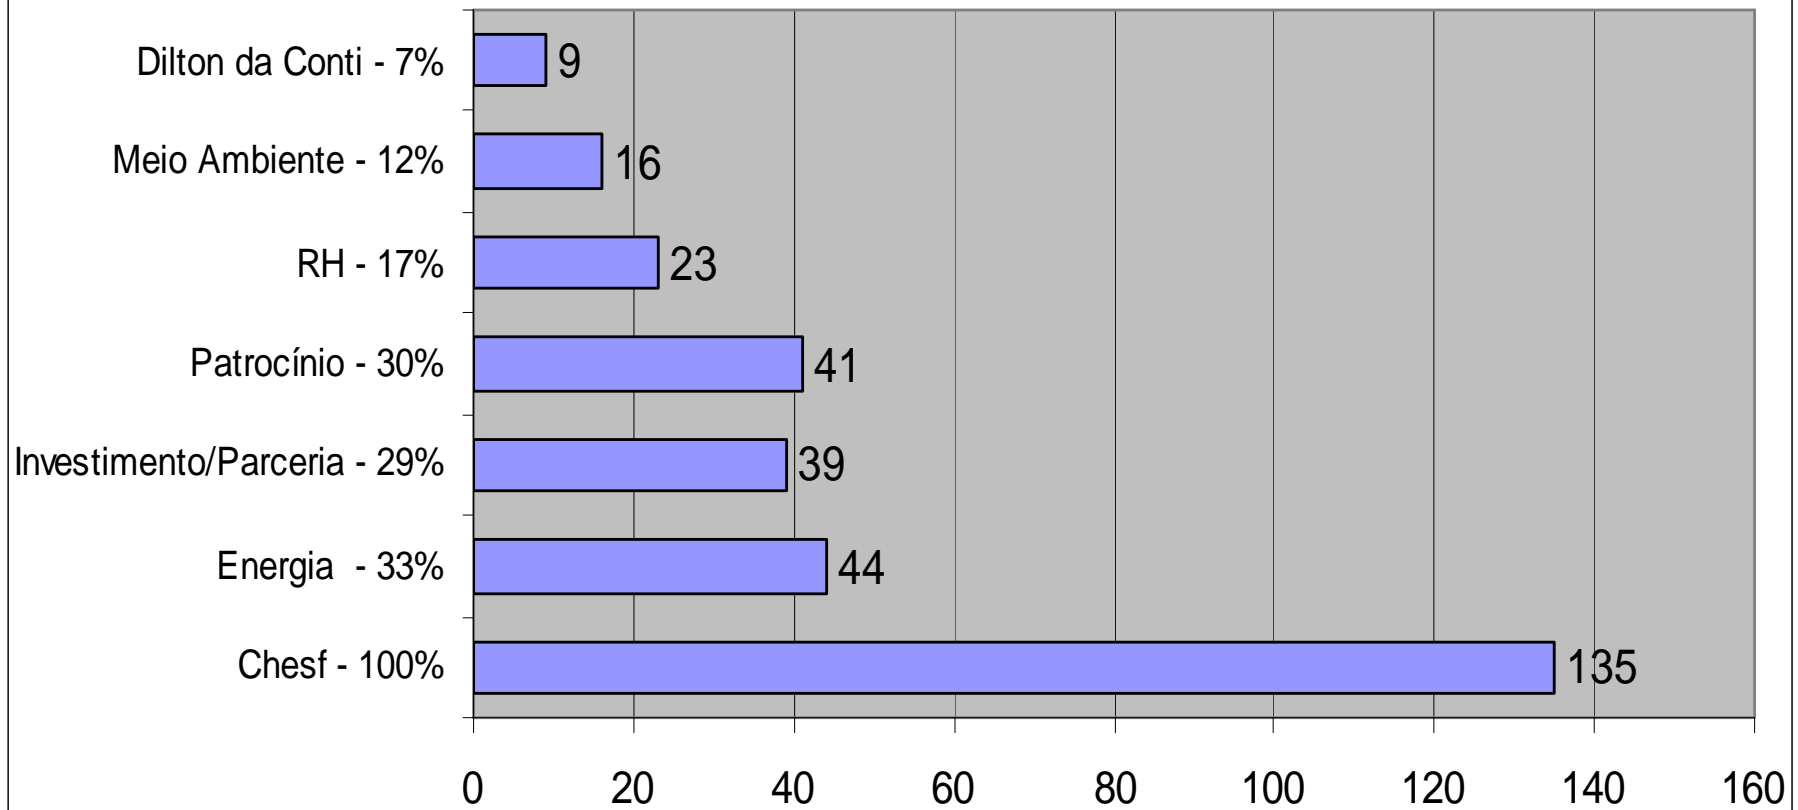

Detalhamento totalizado por veículo:

Veículo	Chesf		
	Pos.	Neg.	Neu.
A Gazeta - MT	0	0	1
A Tarde - BA	0	0	1
Agência Brasil - DF	1	0	0
Agência Câmara - DF	0	0	1
Alagoas 24 Horas - Alagoas	0	0	1
ASN - Agência Sebrae de Notícias - DF	2	0	0
Canal Energia - RJ	1	0	3
Cinform - SE	0	0	1
ComuniWEB - DF	0	0	1
Correio da Bahia - BA	0	1	2
DCI - SP	0	0	2
Diário da Manhã - GO	0	0	1
Diario de Pernambuco - PE	4	0	11
Diário do Nordeste - CE	0	0	4
Diário do Povo - PI	1	0	0
Diário Oficial de Pernambuco - PE	1	0	0
Exame - SP	0	0	1
Folha de Pernambuco - PE	5	1	27
Folha Sertaneja - BA	1	0	6
G1 - Portal de Notícias da Globo	0	0	1
Gazeta de Alagoas - AL	0	0	4
Gazeta Mercantil - SP	1	0	3
GazetaWeb - AL	0	0	1
Infonet - SE	0	0	1
InterJornal - Brasil	0	0	1
InvestNews OnLine - SP	0	1	0
JC Online - PE	0	0	1
Jornal da Paraíba - PB	0	0	3
Jornal do Commercio - PE	5	2	15
O Globo - RJ	0	0	1
O Imparcial - MA	0	0	1
Panorama Brasil - SP	0	0	1
Paraíba.com.br - PB	0	0	1
pe360graus - PE	0	0	3
Pernambuco.com - PE	1	0	0
Portos e Navios - RJ	0	0	1
Portugal Digital - Brasil/Portugal	0	0	1
Primeira Edição - AL	0	0	2
Valor Econômico - SP	1	0	2

Número de matérias por subtema