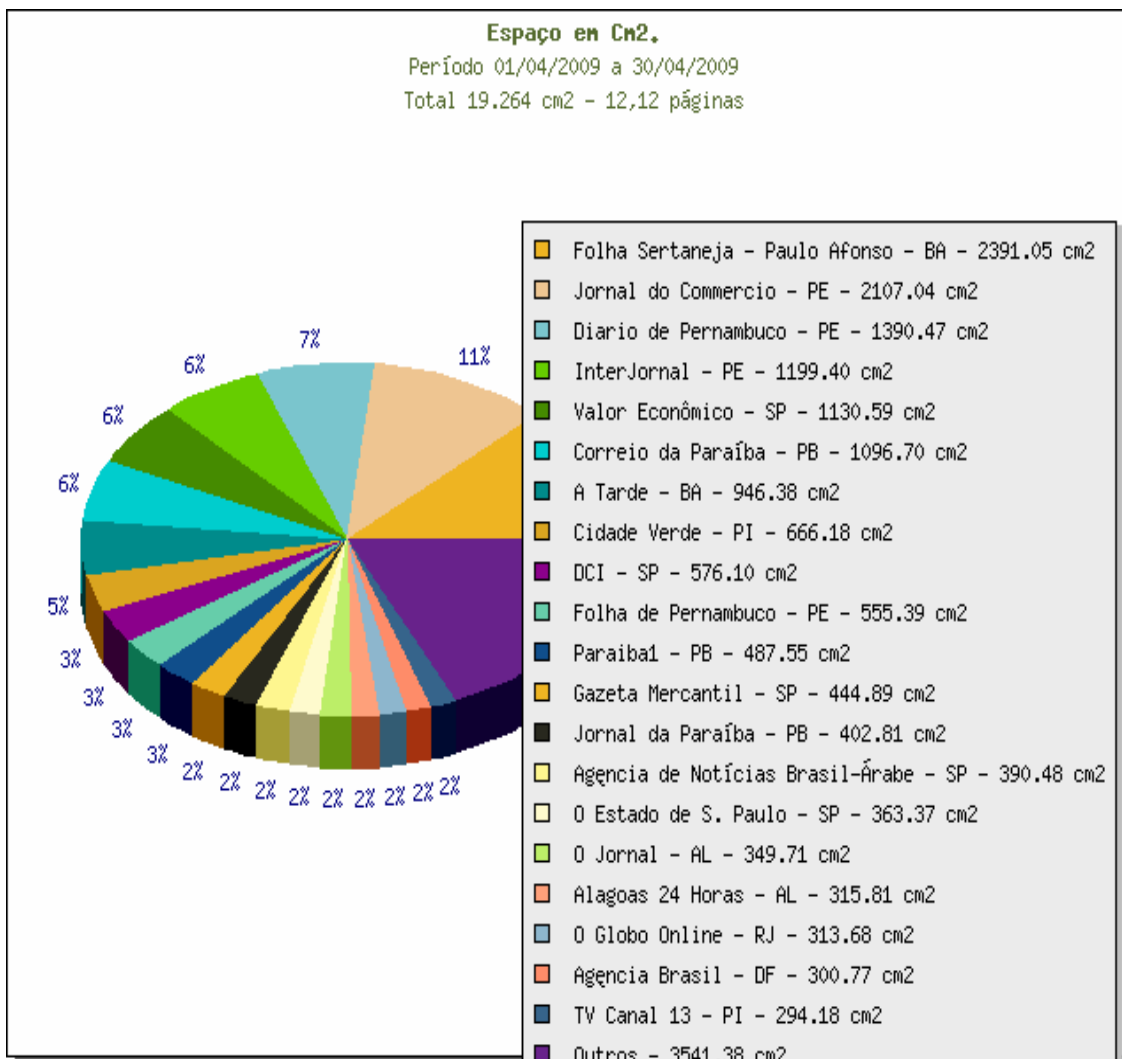

Número de matérias por veículo:

| Veículo | Matérias |
|-------------------------------------|----------|
| Jornal do Comercio - PE | 11 |
| Diario de Pernambuco - PE | 7 |
| Cidade Verde - PI | 6 |
| Folha Sertaneja - Paulo Afonso - BA | 5 |
| Folha de Pernambuco - PE | 5 |
| Valor Econômico - SP | 4 |
| A Tarde - BA | 4 |
| Correio da Paraíba - PB | 4 |
| O Jornal - AL | 3 |
| Alagoas 24 Horas - AL | 3 |
| Gazeta de Alagoas - AL | 3 |
| Paraíba.com.br - PB | 3 |
| DCI - SP | 3 |
| TV Canal 13 - PI | 3 |
| Paraiba1 - PB | 3 |
| Blog de Jamildo - PE | 2 |
| O Estado de S. Paulo - SP | 2 |
| Gazeta Mercantil - SP | 2 |
| Jornal da Paraíba - PB | 2 |
| Diário do Povo - PI | 2 |
| Agência Brasil - DF | 2 |
| InterJornal - PE | 2 |
| O Globo Online - RJ | 2 |
| Terra - SP | 1 |
| InvestNews OnLine - SP | 1 |
| Folha Online - SP | 1 |
| O Dia On Line - RJ | 1 |
| Agência Senado - DF | 1 |
| JB Online - RJ | 1 |
| IG Último Segundo - SP | 1 |

Quantidade de matérias por canal de notícia:

| Canal | Matérias |
|------------------|----------|
| Cidades | 37 |
| Energia | 21 |
| Empresas | 9 |
| Colunas | 8 |
| Esportes | 8 |
| Política | 6 |
| Economia | 4 |
| Gente | 3 |
| Turismo | 2 |
| Gestão Pública | 2 |
| Música | 2 |
| TV | 1 |
| Últimas Notícias | 1 |
| TudoGrátis | 1 |
| Telecomunicações | 1 |
| Opinião | 1 |

Número de matérias com a palavra chave CHESF

Período 01/04/2009 a 30/04/2009

Total 105 notícias

Número de Leitores Potenciais.

Período 01/04/2009 a 30/04/2009

Total 37.115.600 leitores

Análise Qualitativa

| Cliente | Positivo | Negativo | Neutro | Total |
|---------|----------|----------|--------|-------|
| Chesf | 0 | 0 | 105 | 105 |