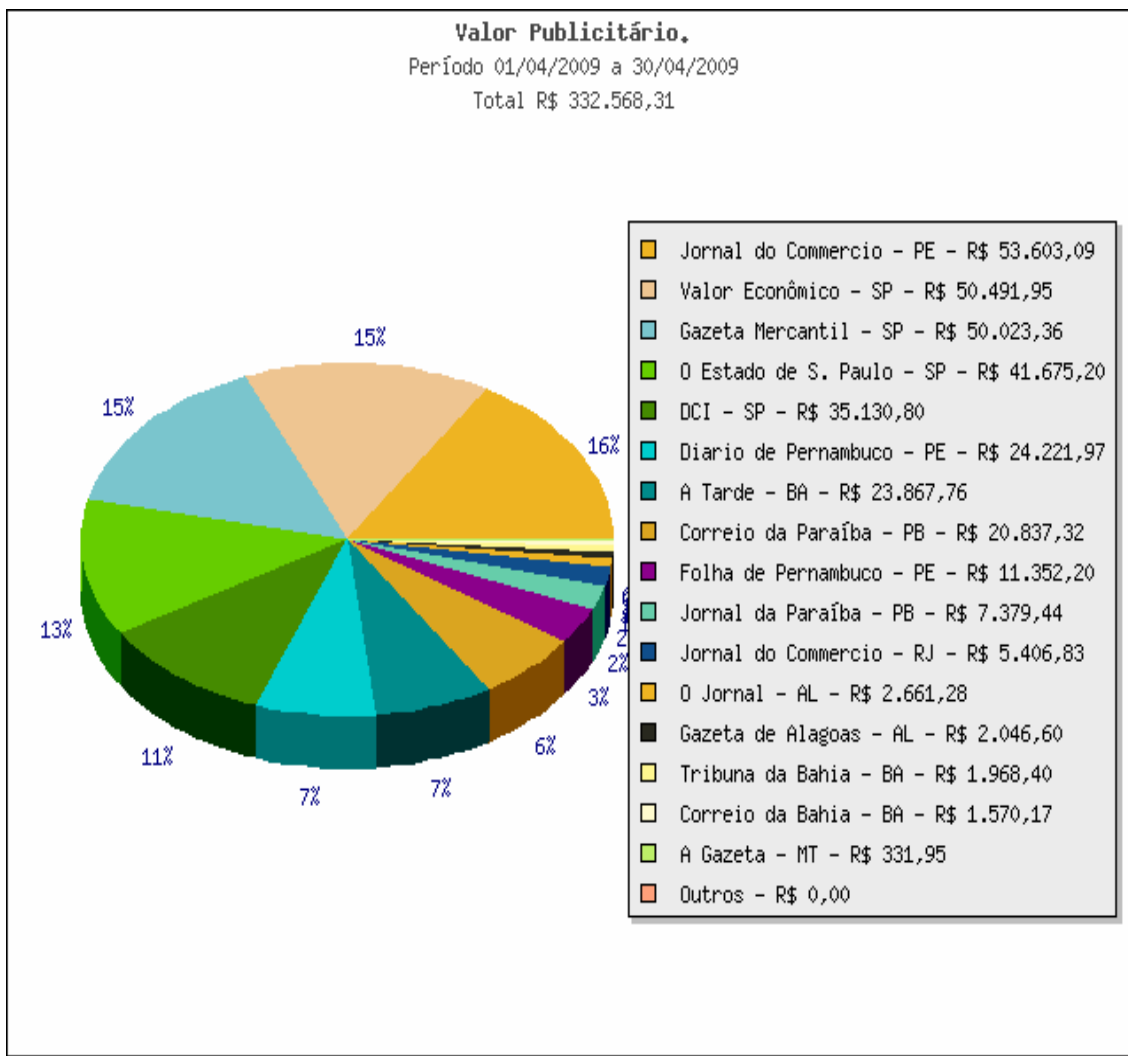

Quantidade de matérias por canal de notícia:

| Canal | Matérias |
|------------------|----------|
| Cidades | 37 |
| Energia | 21 |
| Empresas | 9 |
| Colunas | 8 |
| Esportes | 8 |
| Política | 6 |
| Economia | 4 |
| Gente | 3 |
| Turismo | 2 |
| Gestão Pública | 2 |
| Música | 2 |
| TV | 1 |
| Últimas Notícias | 1 |
| TudoGrátis | 1 |
| Telecomunicações | 1 |
| Opinião | 1 |

Número de matérias com a palavra chave CHESF

Período 01/04/2009 a 30/04/2009

Total 105 notícias

Número de Leitores Potenciais.

Período 01/04/2009 a 30/04/2009

Total 37.115.600 leitores

Análise Qualitativa

| Cliente | Positivo | Negativo | Neutro | Total |
|---------|----------|----------|--------|-------|
| Chesf | 0 | 0 | 105 | 105 |