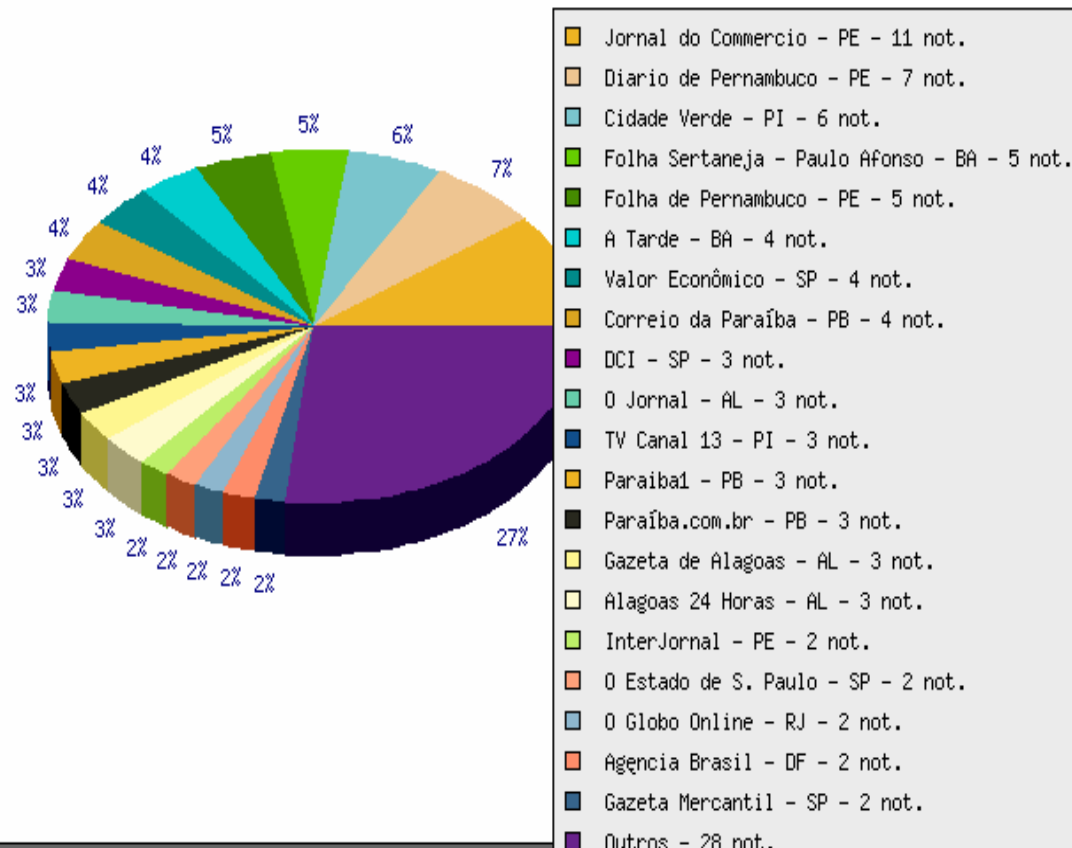

Número de matérias por veículo:

| Veículo | Matérias |
|-------------------------------------|----------|
| Jornal do Comercio - PE | 11 |
| Diario de Pernambuco - PE | 7 |
| Cidade Verde - PI | 6 |
| Folha Sertaneja - Paulo Afonso - BA | 5 |
| Folha de Pernambuco - PE | 5 |
| Valor Econômico - SP | 4 |
| A Tarde - BA | 4 |
| Correio da Paraíba - PB | 4 |
| O Jornal - AL | 3 |
| Alagoas 24 Horas - AL | 3 |
| Gazeta de Alagoas - AL | 3 |
| Paraíba.com.br - PB | 3 |
| DCI - SP | 3 |
| TV Canal 13 - PI | 3 |
| Paraiba1 - PB | 3 |
| Blog de Jamildo - PE | 2 |
| O Estado de S. Paulo - SP | 2 |
| Gazeta Mercantil - SP | 2 |
| Jornal da Paraíba - PB | 2 |
| Diário do Povo - PI | 2 |
| Agência Brasil - DF | 2 |
| InterJornal - PE | 2 |
| O Globo Online - RJ | 2 |
| Terra - SP | 1 |
| InvestNews OnLine - SP | 1 |
| Folha Online - SP | 1 |
| O Dia On Line - RJ | 1 |
| Agência Senado - DF | 1 |
| JB Online - RJ | 1 |
| IG Último Segundo - SP | 1 |

Quantidade de matérias por canal de notícia:

| Canal | Matérias |
|------------------|----------|
| Cidades | 37 |
| Energia | 21 |
| Empresas | 9 |
| Colunas | 8 |
| Esportes | 8 |
| Política | 6 |
| Economia | 4 |
| Gente | 3 |
| Turismo | 2 |
| Gestão Pública | 2 |
| Música | 2 |
| TV | 1 |
| Últimas Notícias | 1 |
| TudoGrátis | 1 |
| Telecomunicações | 1 |
| Opinião | 1 |

Número de matérias com a palavra chave CHESF

Período 01/04/2009 a 30/04/2009

Total 105 notícias

Número de Leitores Potenciais.

Período 01/04/2009 a 30/04/2009

Total 37.115.600 leitores

Análise Qualitativa

| Cliente | Positivo | Negativo | Neutro | Total |
|---------|----------|----------|--------|-------|
| Chesf | 0 | 0 | 105 | 105 |