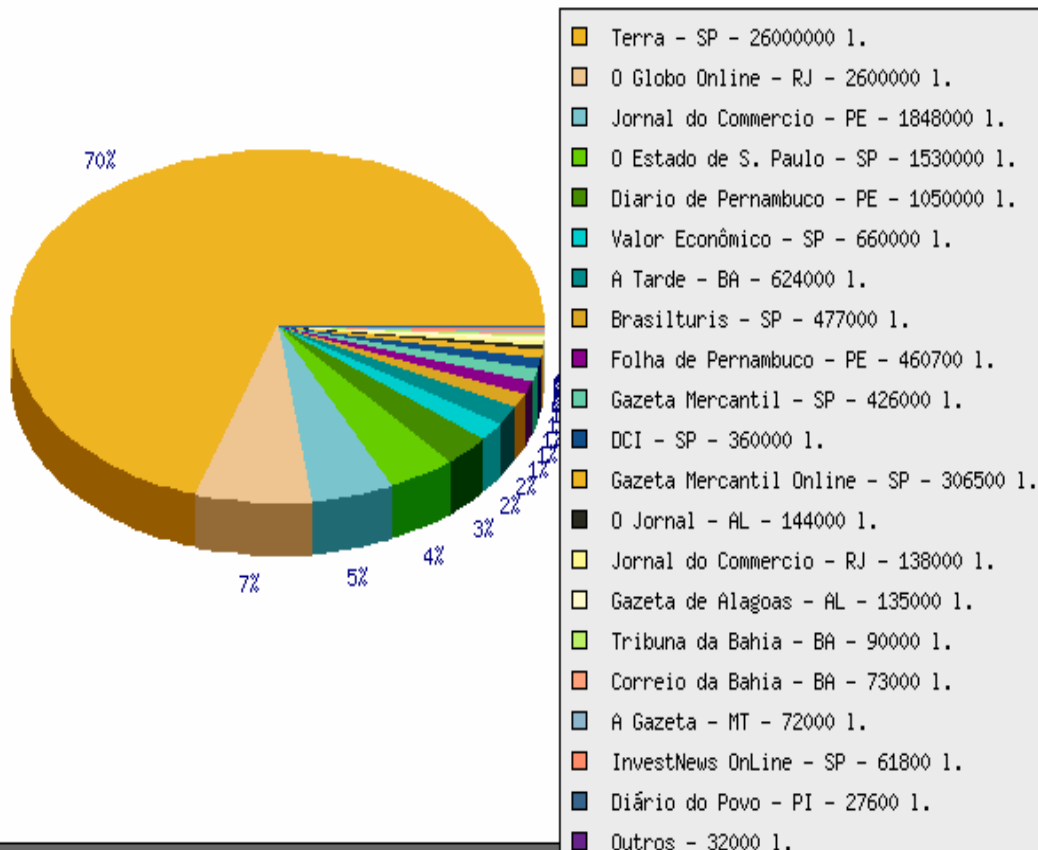

Quantidade de matérias por canal de notícia:

| Canal | Matérias |
|------------------|----------|
| Cidades | 37 |
| Energia | 21 |
| Empresas | 9 |
| Colunas | 8 |
| Esportes | 8 |
| Política | 6 |
| Economia | 4 |
| Gente | 3 |
| Turismo | 2 |
| Gestão Pública | 2 |
| Música | 2 |
| TV | 1 |
| Últimas Notícias | 1 |
| TudoGrátis | 1 |
| Telecomunicações | 1 |
| Opinião | 1 |

Número de matérias com a palavra chave CHESF

Período 01/04/2009 a 30/04/2009

Total 105 notícias

Número de Leitores Potenciais.

Período 01/04/2009 a 30/04/2009

Total 37.115.600 leitores

Análise Qualitativa

| Cliente | Positivo | Negativo | Neutro | Total |
|---------|----------|----------|--------|-------|
| Chesf | 0 | 0 | 105 | 105 |