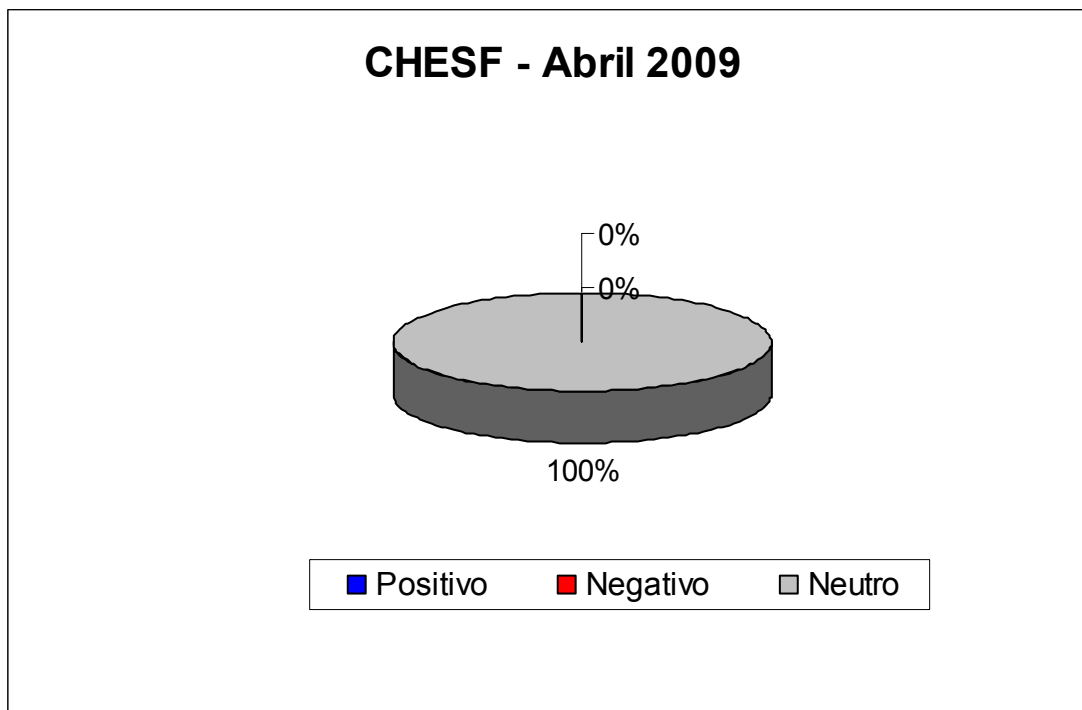

Número de matérias com a palavra chave CHESF

Período 01/04/2009 a 30/04/2009

Total 105 notícias

Número de Leitores Potenciais.

Período 01/04/2009 a 30/04/2009

Total 37.115.600 leitores

Análise Qualitativa

| Cliente | Positivo | Negativo | Neutro | Total |
|---------|----------|----------|--------|-------|
| Chesf | 0 | 0 | 105 | 105 |