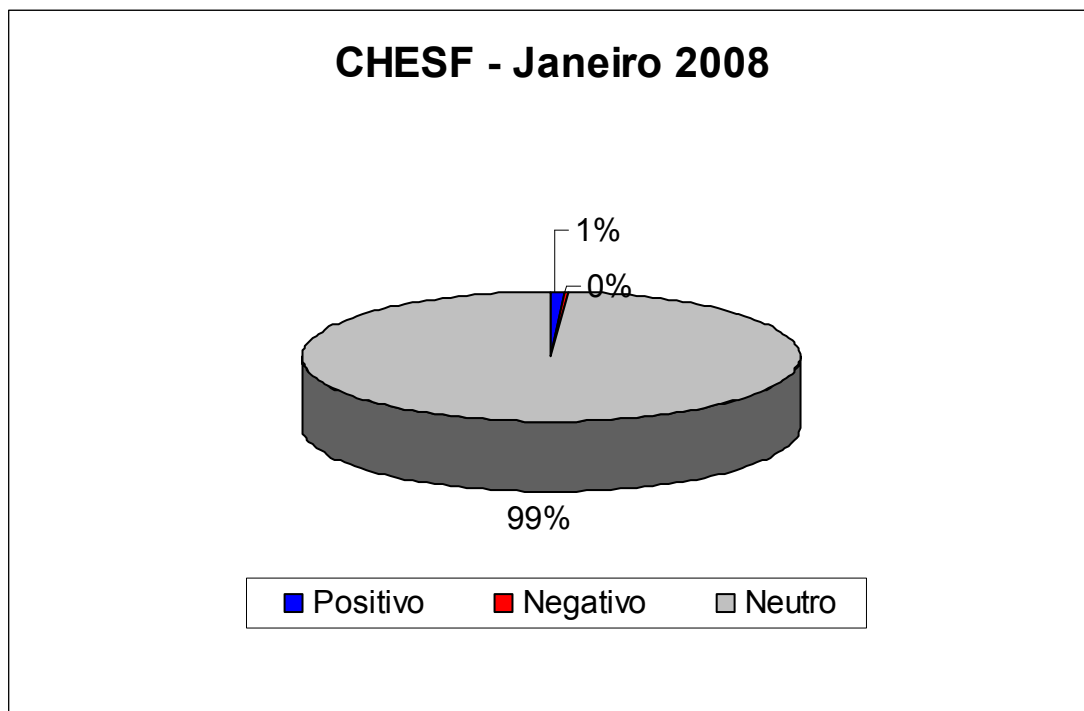

Análise Qualitativa