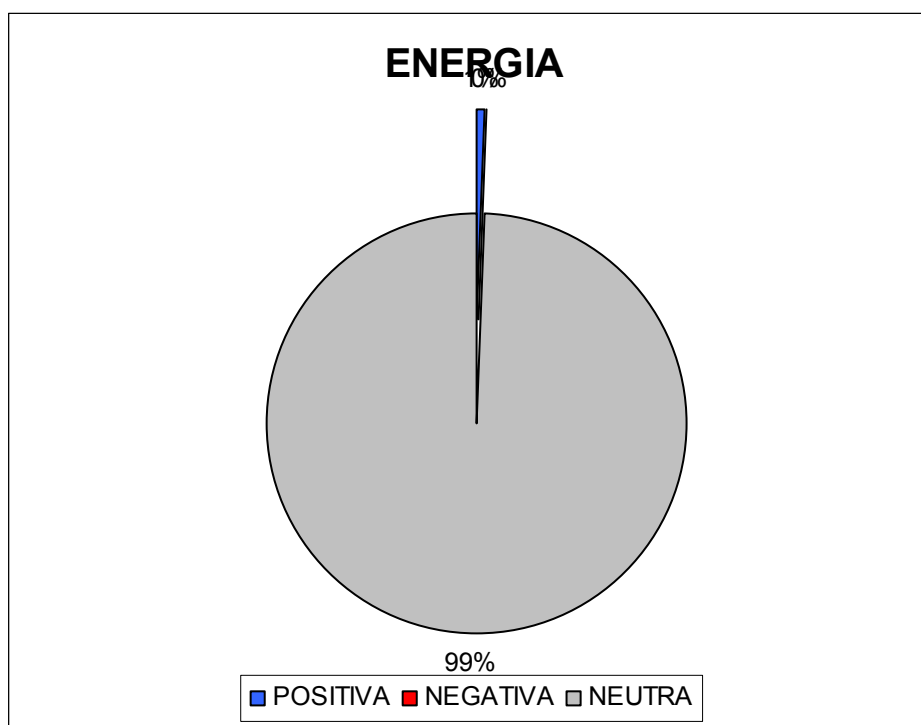

Análise Qualitativa

Número de Notícias

Cliente	Positivo	Negativo	Neutro	Total
Chesf	1	0	155	156