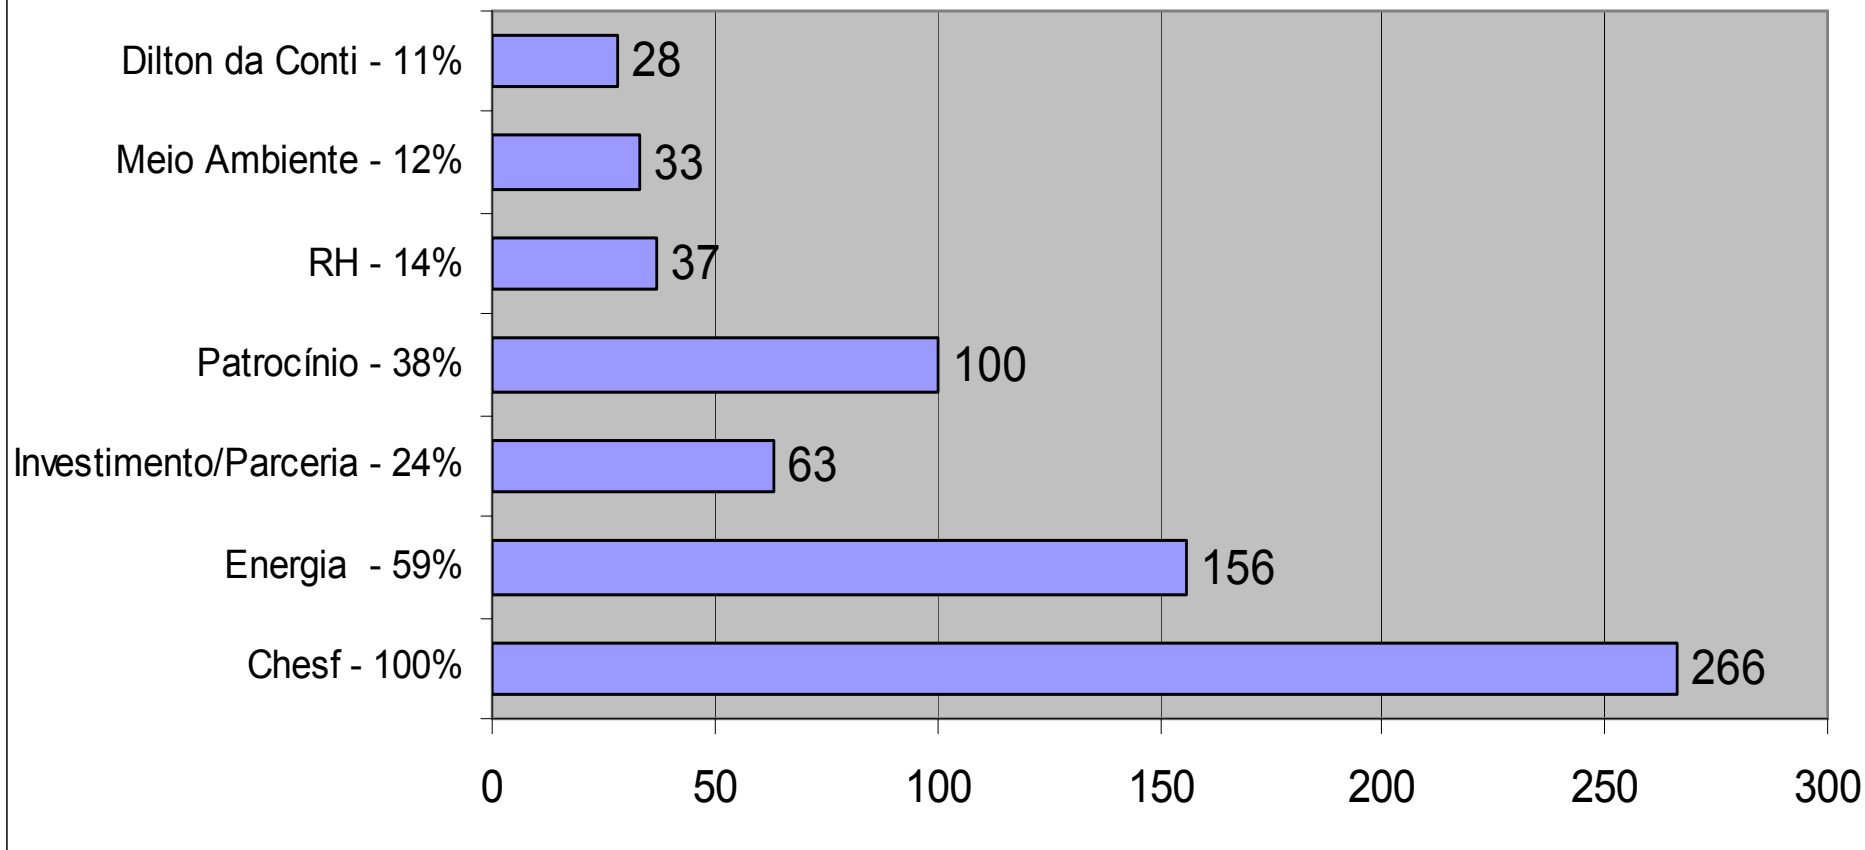

Número de matérias por subtema