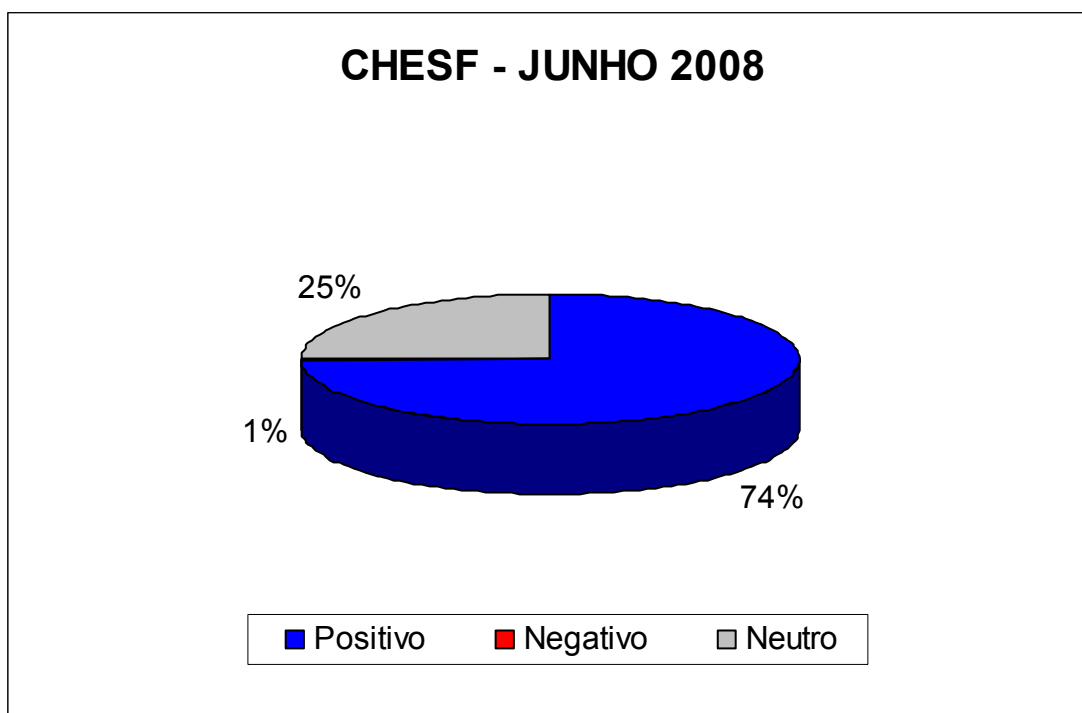

Telecomunicações	1
Emprego	1
Internacional	1
Tecnologia	1

Número de Leitores Potenciais.

Período 01/06/2008 a 30/06/2008

Total 19.125.400 leitores

Valor Publicitário.

Período 01/06/2008 a 30/06/2008

Total R\$ 1.133.431,34

Análise Qualitativa

Cliente	Positivo	Negativo	Neutro	Total
Chesf	122	1	41	164

Detalhamento totalizado por veículo:

Veículos	Chesf		
	Pos.	Neg.	Neu.
24 Horas News	1	0	0
A Gazeta - MT	0	0	1
A Tarde - BA	1	0	3
A Tarde On Line - BA	7	0	2
AE - Agência Estado - SP	1	0	0
Agência Alagoas - AL	0	0	1
Agência Brasil - DF	6	0	1
Alagoas 24 Horas - AL	1	0	2
Blog do Magno - PE	1	0	0
Canal Energia - RJ	8	0	1
Cidade Verde - PI	1	0	0
Correio Braziliense - DF	2	0	1
Correio da Bahia - BA	3	0	0
Correio da Paraíba - PB	2	0	0
DCI - SP	1	0	0
DCI OnLine - SP	1	0	0
Diario de Pernambuco - PE	12	0	2
Diário do Nordeste - CE	3	0	0
Diário do Povo - PI	1	0	0
Extra Alagoas - AL	1	0	0
Folha de Pernambuco - PE	2	0	3
Folha de S. Paulo - SP	4	0	2
Folha Digital - PE	1	0	1
Folha Online - SP	1	0	0
Folha Sertaneja - Paulo Afonso - BA	4	0	2
G1 - Portal de Notícias da Globo	1	0	0
Gazeta de Alagoas - AL	0	0	1
Gazeta do Povo - PR	0	0	1
Gazeta Mercantil - SP	0	0	1
Hoje em Dia - MG	1	0	1
JC Online - PE	3	0	0
Jornal do Brasil - RJ	2	0	0
Jornal do Comercio - PE	18	0	5
Jornal do Comercio - RJ	7	0	3
Jornal do Senado - DF	1	0	1
O Estado de S. Paulo - SP	3	0	0
O Globo - RJ	5	0	1
O Globo Online - RJ	1	0	1
pe360graus - PE	1	0	0
Pernambuco.com - PE	2	0	0