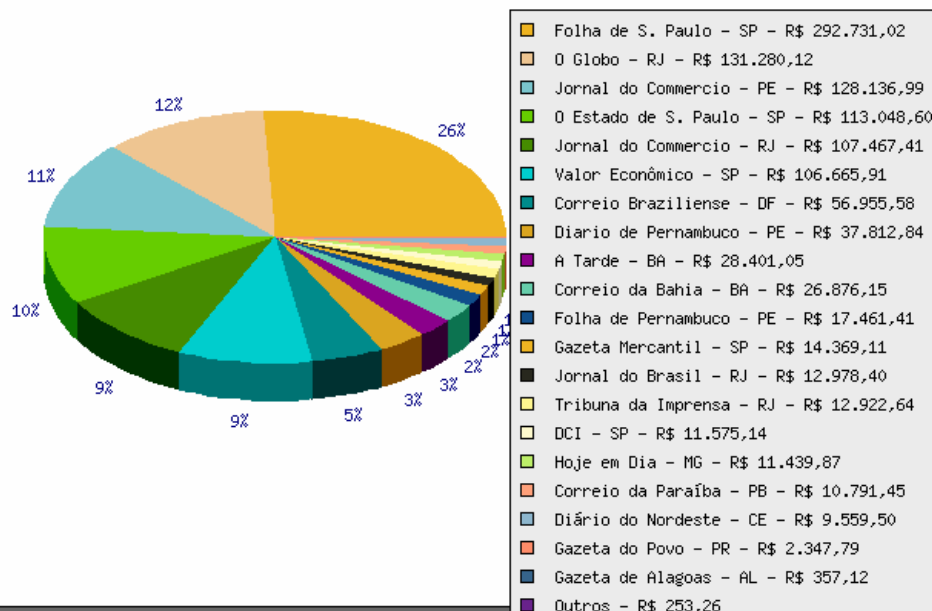

Quantidade de matérias por canal de notícia:

Canal	Matérias
Cidades	48
Energia	23
Colunas	16
Empresas	14
Economia	13
Política	10
Gestão Pública	7
Últimas Notícias	6
Opinião	6
Esportes	5
Cultura e Lazer	3
Segurança	2
Agronegócios	2
Meio Ambiente	2
Justiça	2
Cinema	1

Telecomunicações	1
Emprego	1
Internacional	1
Tecnologia	1

Número de Leitores Potenciais.

Período 01/06/2008 a 30/06/2008

Total 19.125.400 leitores

Valor Publicitário.

Período 01/06/2008 a 30/06/2008

Total R\$ 1.133.431,34

Análise Qualitativa

Cliente	Positivo	Negativo	Neutro	Total
Chesf	122	1	41	164

Detalhamento totalizado por veículo:

Veículos	Chesf		
	Pos.	Neg.	Neu.
24 Horas News	1	0	0
A Gazeta - MT	0	0	1
A Tarde - BA	1	0	3
A Tarde On Line - BA	7	0	2
AE - Agência Estado - SP	1	0	0
Agência Alagoas - AL	0	0	1
Agência Brasil - DF	6	0	1
Alagoas 24 Horas - AL	1	0	2
Blog do Magno - PE	1	0	0
Canal Energia - RJ	8	0	1
Cidade Verde - PI	1	0	0
Correio Braziliense - DF	2	0	1
Correio da Bahia - BA	3	0	0
Correio da Paraíba - PB	2	0	0
DCI - SP	1	0	0
DCI OnLine - SP	1	0	0
Diario de Pernambuco - PE	12	0	2
Diário do Nordeste - CE	3	0	0
Diário do Povo - PI	1	0	0
Extra Alagoas - AL	1	0	0
Folha de Pernambuco - PE	2	0	3
Folha de S. Paulo - SP	4	0	2
Folha Digital - PE	1	0	1
Folha Online - SP	1	0	0
Folha Sertaneja - Paulo Afonso - BA	4	0	2
G1 - Portal de Notícias da Globo	1	0	0
Gazeta de Alagoas - AL	0	0	1
Gazeta do Povo - PR	0	0	1
Gazeta Mercantil - SP	0	0	1
Hoje em Dia - MG	1	0	1
JC Online - PE	3	0	0
Jornal do Brasil - RJ	2	0	0
Jornal do Comercio - PE	18	0	5
Jornal do Comercio - RJ	7	0	3
Jornal do Senado - DF	1	0	1
O Estado de S. Paulo - SP	3	0	0
O Globo - RJ	5	0	1
O Globo Online - RJ	1	0	1
pe360graus - PE	1	0	0
Pernambuco.com - PE	2	0	0