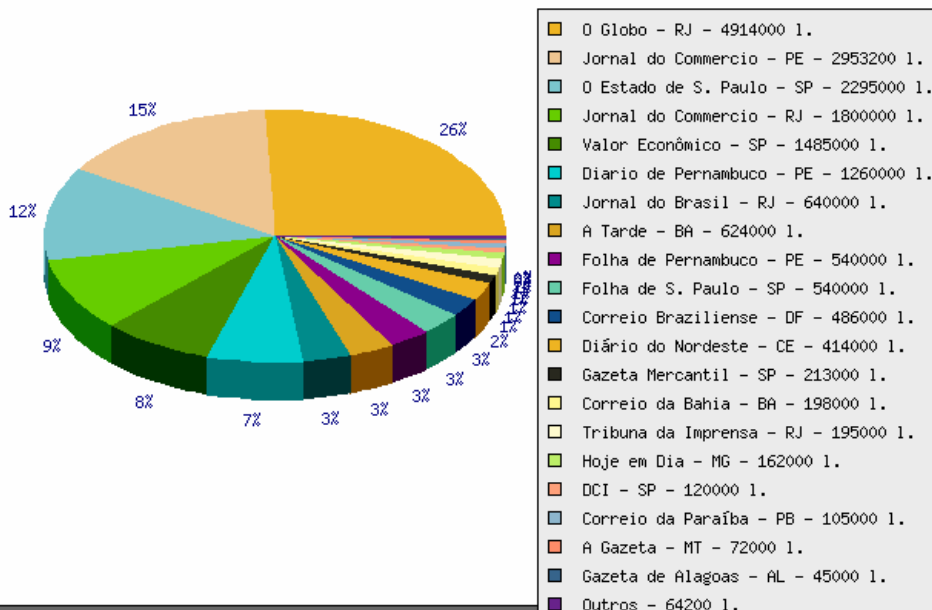

Quantidade de matérias por canal de notícia:

Canal	Matérias
Cidades	48
Energia	23
Colunas	16
Empresas	14
Economia	13
Política	10
Gestão Pública	7
Últimas Notícias	6
Opinião	6
Esportes	5
Cultura e Lazer	3
Segurança	2
Agronegócios	2
Meio Ambiente	2
Justiça	2
Cinema	1

Telecomunicações	1
Emprego	1
Internacional	1
Tecnologia	1

Número de Leitores Potenciais.

Período 01/06/2008 a 30/06/2008

Total 19.125.400 leitores

Valor Publicitário.

Período 01/06/2008 a 30/06/2008

Total R\$ 1.133.431,34

Análise Qualitativa

Cliente	Positivo	Negativo	Neutro	Total
Chesf	122	1	41	164

Detalhamento totalizado por veículo:

Veículos	Chesf		
	Pos.	Neg.	Neu.
24 Horas News	1	0	0
A Gazeta - MT	0	0	1
A Tarde - BA	1	0	3
A Tarde On Line - BA	7	0	2
AE - Agência Estado - SP	1	0	0
Agência Alagoas - AL	0	0	1
Agência Brasil - DF	6	0	1
Alagoas 24 Horas - AL	1	0	2
Blog do Magno - PE	1	0	0
Canal Energia - RJ	8	0	1
Cidade Verde - PI	1	0	0
Correio Braziliense - DF	2	0	1
Correio da Bahia - BA	3	0	0
Correio da Paraíba - PB	2	0	0
DCI - SP	1	0	0
DCI OnLine - SP	1	0	0
Diario de Pernambuco - PE	12	0	2
Diário do Nordeste - CE	3	0	0
Diário do Povo - PI	1	0	0
Extra Alagoas - AL	1	0	0
Folha de Pernambuco - PE	2	0	3
Folha de S. Paulo - SP	4	0	2
Folha Digital - PE	1	0	1
Folha Online - SP	1	0	0
Folha Sertaneja - Paulo Afonso - BA	4	0	2
G1 - Portal de Notícias da Globo	1	0	0
Gazeta de Alagoas - AL	0	0	1
Gazeta do Povo - PR	0	0	1
Gazeta Mercantil - SP	0	0	1
Hoje em Dia - MG	1	0	1
JC Online - PE	3	0	0
Jornal do Brasil - RJ	2	0	0
Jornal do Comercio - PE	18	0	5
Jornal do Comercio - RJ	7	0	3
Jornal do Senado - DF	1	0	1
O Estado de S. Paulo - SP	3	0	0
O Globo - RJ	5	0	1
O Globo Online - RJ	1	0	1
pe360graus - PE	1	0	0
Pernambuco.com - PE	2	0	0