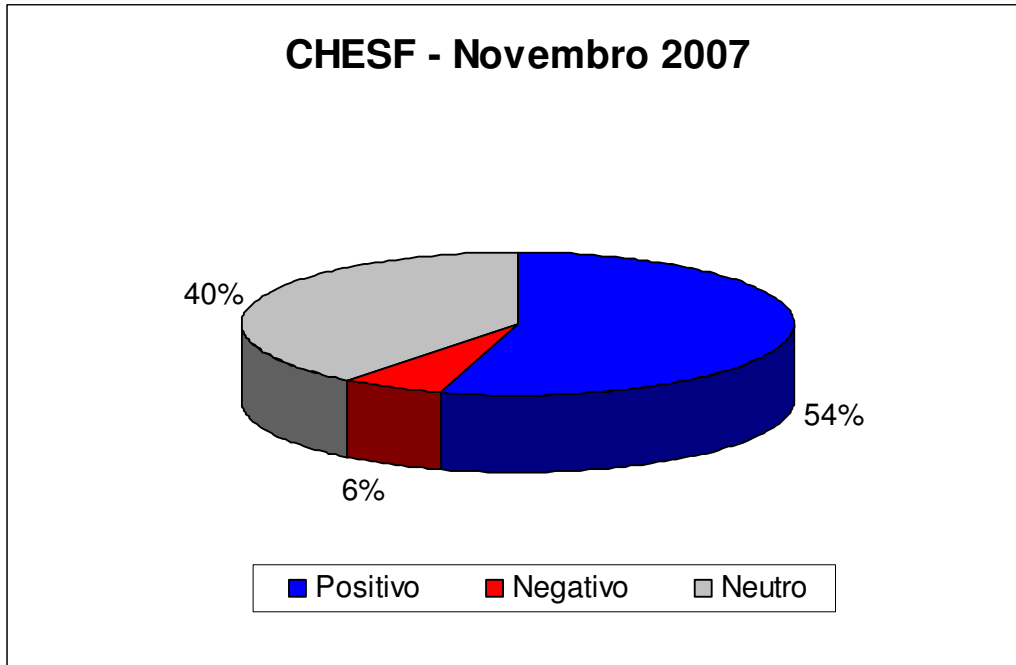

Quantidade de matérias por canal de notícia:

Canal	Matérias
Energia	55
Empresas	37
Colunas	22
Cidades	18
Economia	13
Política	11
Esportes	8
Últimas Notícias	6
Gestão Pública	6
Cultura e Lazer	5

Cinema	4
Emprego	3
Turismo	2
Opinião	2
Legislação	2
Agronegócios	1
Destaques	1
Tecnologia	1
Previdência	1
Internacional	1
Música	1

Análise Qualitativa

Cliente	Positivo	Negativo	Neutro	Total
Chesf	109	12	79	200

Detalhamento totalizado por veículo:

Veículos	Chesf		
	Pos.	Neg.	Neu.
A Gazeta - MT	1	0	1
A Tarde On Line - BA	1	0	1
AE - Agência Estado - SP	1	0	0
Agência Brasil - DF	2	0	4
Agência Senado - DF	1	0	0
Amazônia - PA	0	0	1
Bem Paraná	1	0	0
Canal Energia - RJ	9	0	3
Cidade Verde - PI	2	0	0
Clicabrasilia - DF	1	0	0
Correio Braziliense - DF	3	0	1
Correio da Bahia - BA	2	1	1
DCI - SP	0	0	1
DCI OnLine - SP	2	0	3
Diário de Cuiabá - MT	2	0	0
Diario de Pernambuco - PE	7	0	10
Diário do Nordeste - CE	2	0	1
Diário do Povo - PI	2	2	1
Estadão.com.br - SP	1	0	0
Exame - SP	2	0	0
Fábrica de Conteúdos - Portugal	0	0	1
Folha de Londrina - PR	1	0	0
Folha de Pernambuco - PE	7	0	5
Folha de Rondônia - RO	0	3	5
Folha de S. Paulo - SP	6	3	2
Folha online - SP	2	1	1
Folha Sertaneja - Paulo Afonso - BA	5	0	8
Gazeta do Povo - PR	0	0	1
Gazeta Mercantil - SP	4	0	1
IG Último Segundo - SP	2	0	0
InterJornal - Brasil	2	0	0
Jornal da Câmara - DF	1	0	0
Jornal do Brasil - RJ	2	0	0
Jornal do Commercio - PE	11	1	12
Jornal do Commercio - RJ	2	0	3
O Documento - Várzea Grande - MT	1	0	0
O Estado de S. Paulo - SP	1	0	2
O Globo - RJ	5	0	0
O Globo On line - RJ	2	0	0
O Jornal - AL	0	0	1