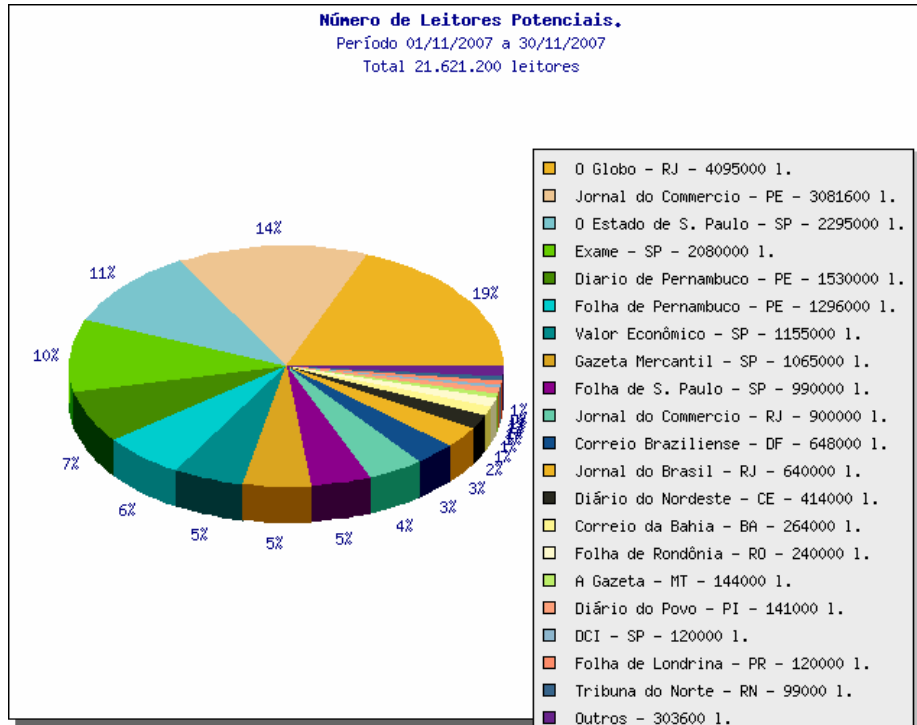

Veículo	Matérias
Jornal do Commercio - PE	24
Diario de Pernambuco - PE	17
Folha Sertaneja - Paulo Afonso - BA	13
Canal Energia - RJ	12
Folha de Pernambuco - PE	12
Folha de S. Paulo - SP	11
Folha de Rondônia - RO	8
Valor Econômico - SP	7
Agência Brasil - DF	6
Portugal Digital - Brasil/Portugal	6
O Globo - RJ	5
DCI OnLine - SP	5
Jornal do Commercio - RJ	5
Gazeta Mercantil - SP	5
Diário do Povo - PI	5
Correio Braziliense - DF	4
Correio da Bahia - BA	4
Folha online - SP	4
O Estado de S. Paulo - SP	3
Tribuna do Norte - RN	3
Diário do Nordeste - CE	3
O Globo On line - RJ	2
InterJornal - Brasil	2
Exame - SP	2
Valor Online - SP	2
Cidade Verde - PI	2
A Gazeta - MT	2
Página Rural - RS	2
IG Último Segundo - SP	2
Jornal do Brasil - RJ	2

A Tarde On Line - BA	2
Diário de Cuiabá - MT	2
Clicabrasilia - DF	1
Amazônia - PA	1
DCI - SP	1
Bem Paraná	1
O Jornal - AL	1
Folha de Londrina - PR	1
Rondonotícias - RO	1
Agência Senado - DF	1
Jornal da Câmara - DF	1
Pernambuco.com - PE	1
O Documento - Várzea Grande - MT	1
Gazeta do Povo - PR	1
Estadão.com.br - SP	1
Fábrica de Conteúdos - Portugal	1
AE - Agência Estado - SP	1
O Povo - CE	1

Quantidade de matérias por canal de notícia:

Canal	Matérias
Energia	55
Empresas	37
Colunas	22
Cidades	18
Economia	13
Política	11
Esportes	8
Últimas Notícias	6
Gestão Pública	6
Cultura e Lazer	5

Cinema	4
Emprego	3
Turismo	2
Opinião	2
Legislação	2
Agronegócios	1
Destaques	1
Tecnologia	1
Previdência	1
Internacional	1
Música	1