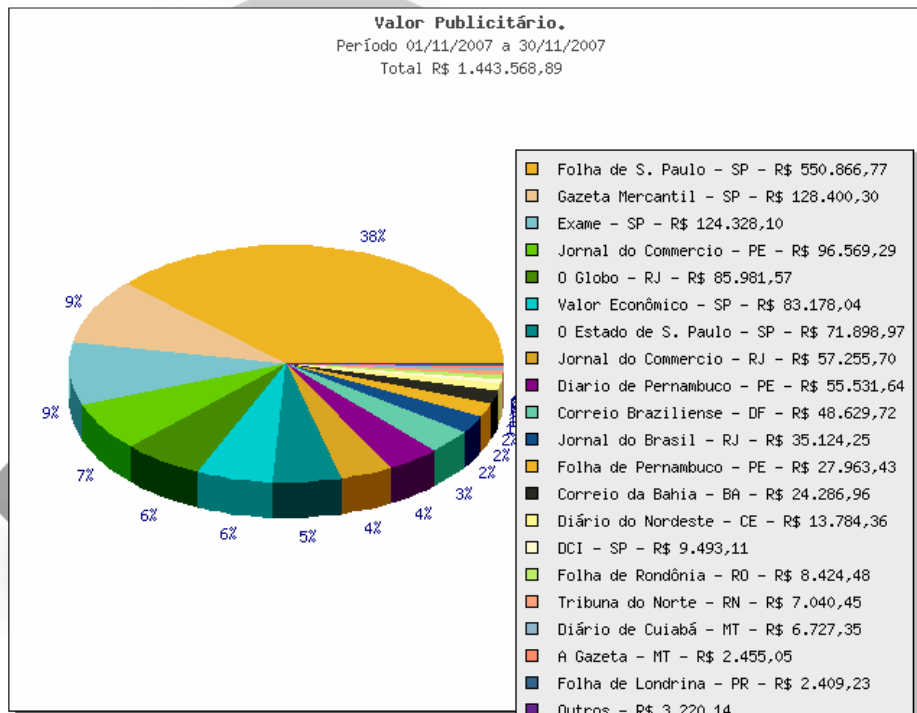

Veja a metodologia no Anexo II deste documento

TOTALIZAÇÕES:

Total de matérias citando "CHESF": 200

Espaço Ocupado em Cm2: 41.686,87 = 26,22 páginas de jornal

Valor Publicitário total R\$: 1.443.568,89 (considerando o valor médio de cada veículo)

A Tarde On Line - BA	2
Diário de Cuiabá - MT	2
Clicabrasilia - DF	1
Amazônia - PA	1
DCI - SP	1
Bem Paraná	1
O Jornal - AL	1
Folha de Londrina - PR	1
Rondonotícias - RO	1
Agência Senado - DF	1
Jornal da Câmara - DF	1
Pernambuco.com - PE	1
O Documento - Várzea Grande - MT	1
Gazeta do Povo - PR	1
Estadão.com.br - SP	1
Fábrica de Conteúdos - Portugal	1
AE - Agência Estado - SP	1
O Povo - CE	1

Quantidade de matérias por canal de notícia:

Canal	Matérias
Energia	55
Empresas	37
Colunas	22
Cidades	18
Economia	13
Política	11
Esportes	8
Últimas Notícias	6
Gestão Pública	6
Cultura e Lazer	5

Cinema	4
Emprego	3
Turismo	2
Opinião	2
Legislação	2
Agronegócios	1
Destaques	1
Tecnologia	1
Previdência	1
Internacional	1
Música	1