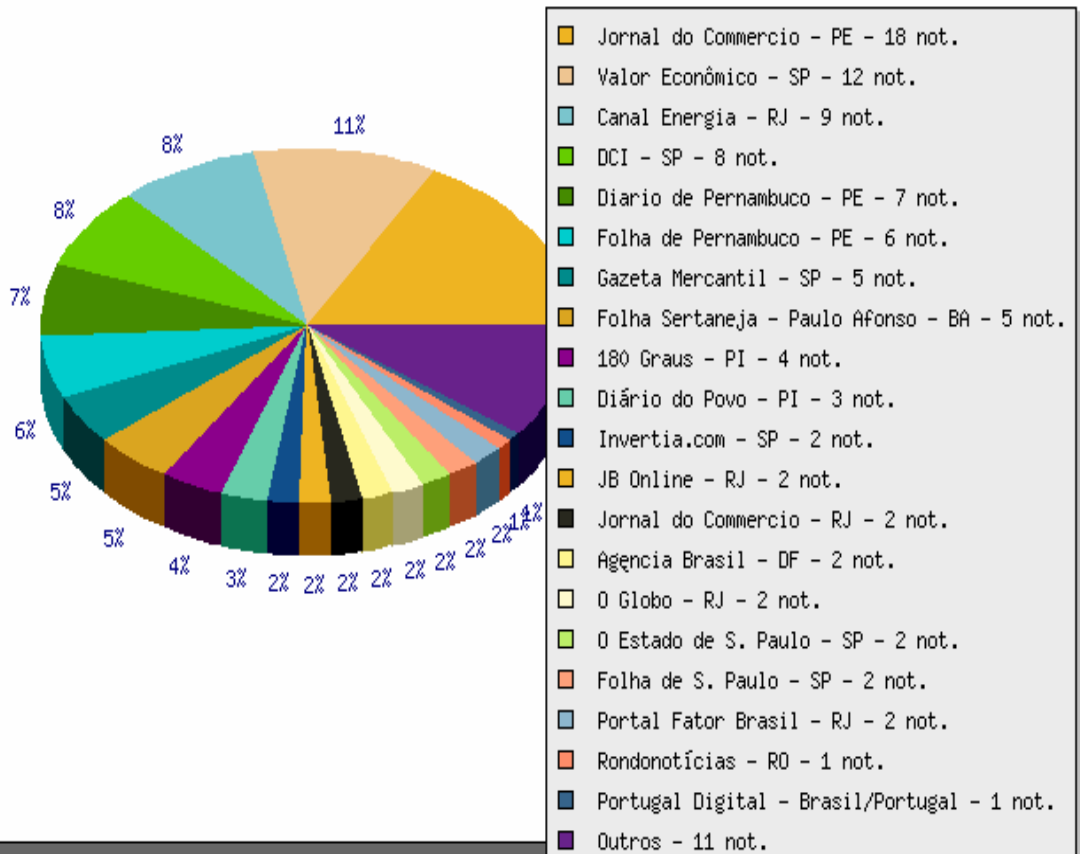

## Número de matérias por veículo:

Veículo	Matérias	Palavras Chaves
Jornal do Commercio - PE	18	33
Valor Econômico - SP	12	16
Canal Energia - RJ	9	25
DCI - SP	8	19
Diario de Pernambuco - PE	7	8
Folha de Pernambuco - PE	6	17
Gazeta Mercantil - SP	5	9
Folha Sertaneja - Paulo Afonso - BA	5	7
180 Graus - PI	4	4
Diário do Povo - PI	3	3
Invertia.com - SP	2	5
Jornal do Commercio - RJ	2	4
Portal Fator Brasil - RJ	2	11
O Globo - RJ	2	2
JB Online - RJ	2	2
Agência Brasil - DF	2	2
Folha de S. Paulo - SP	2	3
O Estado de S. Paulo - SP	2	2
Rondonotícias - RO	1	1
A Tarde - BA	1	1
Blog do Magno - PE	1	2
A Gazeta - MT	1	1
O Povo - CE	1	2
Jornal do Brasil - RJ	1	2
Diário Oficial de Pernambuco - PE	1	1
Diário do Nordeste - CE	1	1
Portugal Digital - Brasil/Portugal	1	1
Folha Digital - PE	1	1
Carbono Brasil - SC	1	6
Jornal da Mídia - BA	1	2

## Quantidade de matérias por canal de notícia:

Canal	Matérias
Energia	28
Empresas	18
Colunas	18
Cidades	13
Economia	9
Política	3
Esportes	3
Cultura e Lazer	3
Meio Ambiente	2
Gestão Pública	2
Telecomunicações	1
Últimas Notícias	1
Tecnologia	1
Opinião	1
Educação	1
Cinema	1
Saúde	1

**Número de matérias com a palavra chave CHESF**

Período 01/11/2008 a 30/11/2008

Total 106 notícias

**Número de Leitores Potenciais.**

Período 01/11/2008 a 30/11/2008

Total 12.159.800 leitores

**Valor Publicitário.**