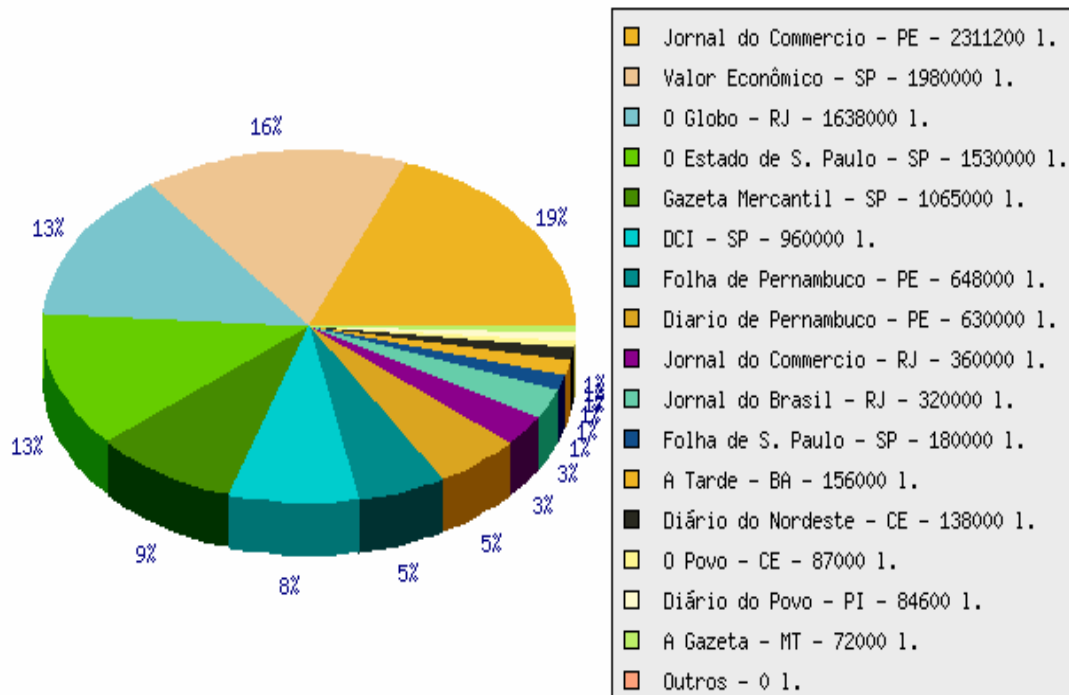

## Quantidade de matérias por canal de notícia:

Canal	Matérias
Energia	28
Empresas	18
Colunas	18
Cidades	13
Economia	9
Política	3
Esportes	3
Cultura e Lazer	3
Meio Ambiente	2
Gestão Pública	2
Telecomunicações	1
Últimas Notícias	1
Tecnologia	1
Opinião	1
Educação	1
Cinema	1
Saúde	1

**Número de matérias com a palavra chave CHESF**

Período 01/11/2008 a 30/11/2008

Total 106 notícias

**Número de Leitores Potenciais.**

Período 01/11/2008 a 30/11/2008

Total 12.159.800 leitores

**Valor Publicitário.**

## Análise Qualitativa