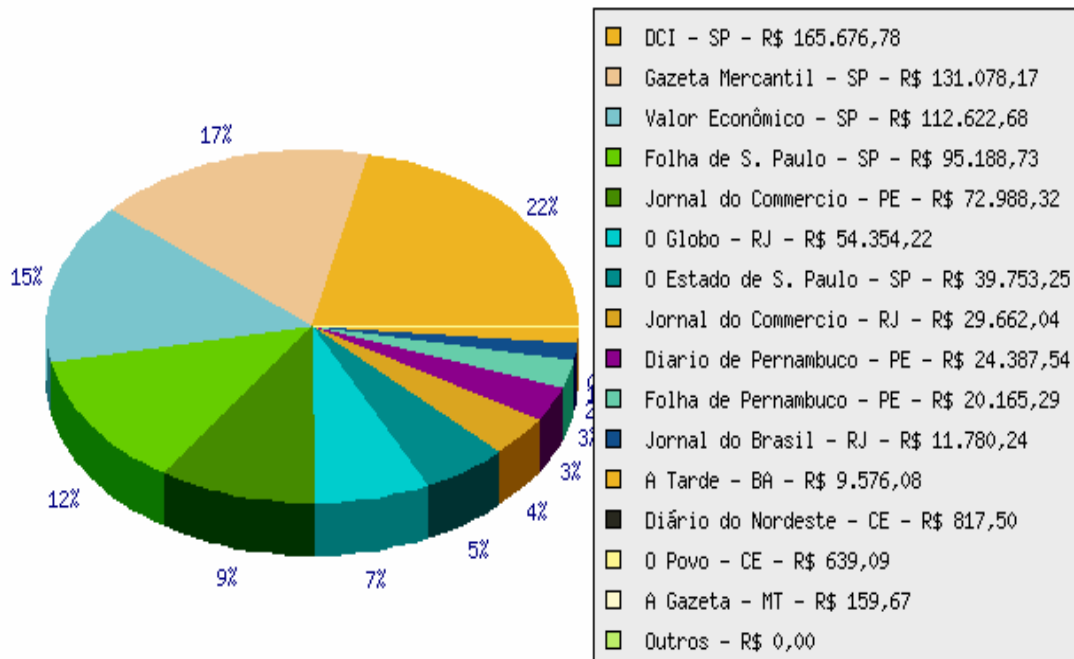

Valor Publicitário.

Período 01/11/2008 a 30/11/2008

Total R$ 768.849,61