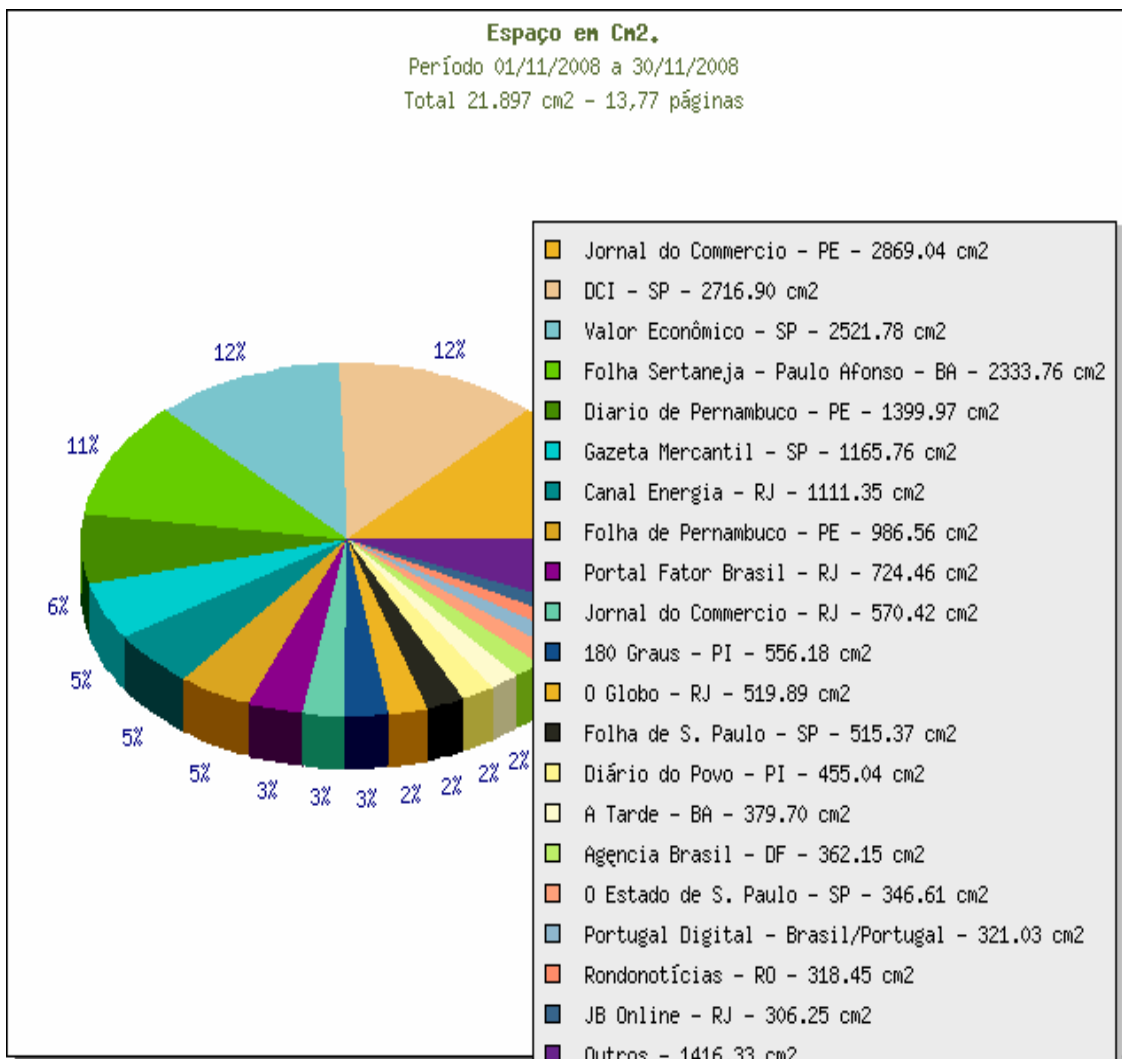

## Número de matérias por veículo:

Veículo	Matérias	Palavras Chaves
Jornal do Commercio - PE	18	33
Valor Econômico - SP	12	16
Canal Energia - RJ	9	25
DCI - SP	8	19
Diario de Pernambuco - PE	7	8
Folha de Pernambuco - PE	6	17
Gazeta Mercantil - SP	5	9
Folha Sertaneja - Paulo Afonso - BA	5	7
180 Graus - PI	4	4
Diário do Povo - PI	3	3
Invertia.com - SP	2	5
Jornal do Commercio - RJ	2	4
Portal Fator Brasil - RJ	2	11
O Globo - RJ	2	2
JB Online - RJ	2	2
Agência Brasil - DF	2	2
Folha de S. Paulo - SP	2	3
O Estado de S. Paulo - SP	2	2
Rondonotícias - RO	1	1
A Tarde - BA	1	1
Blog do Magno - PE	1	2
A Gazeta - MT	1	1
O Povo - CE	1	2
Jornal do Brasil - RJ	1	2
Diário Oficial de Pernambuco - PE	1	1
Diário do Nordeste - CE	1	1
Portugal Digital - Brasil/Portugal	1	1
Folha Digital - PE	1	1
Carbono Brasil - SC	1	6
Jornal da Mídia - BA	1	2

## Quantidade de matérias por canal de notícia:

Canal	Matérias
Energia	28
Empresas	18
Colunas	18
Cidades	13
Economia	9
Política	3
Esportes	3
Cultura e Lazer	3
Meio Ambiente	2
Gestão Pública	2
Telecomunicações	1
Últimas Notícias	1
Tecnologia	1
Opinião	1
Educação	1
Cinema	1
Saúde	1

**Número de matérias com a palavra chave CHESF**

Período 01/11/2008 a 30/11/2008

Total 106 notícias

**Número de Leitores Potenciais.**

Período 01/11/2008 a 30/11/2008

Total 12.159.800 leitores

**Valor Publicitário.**