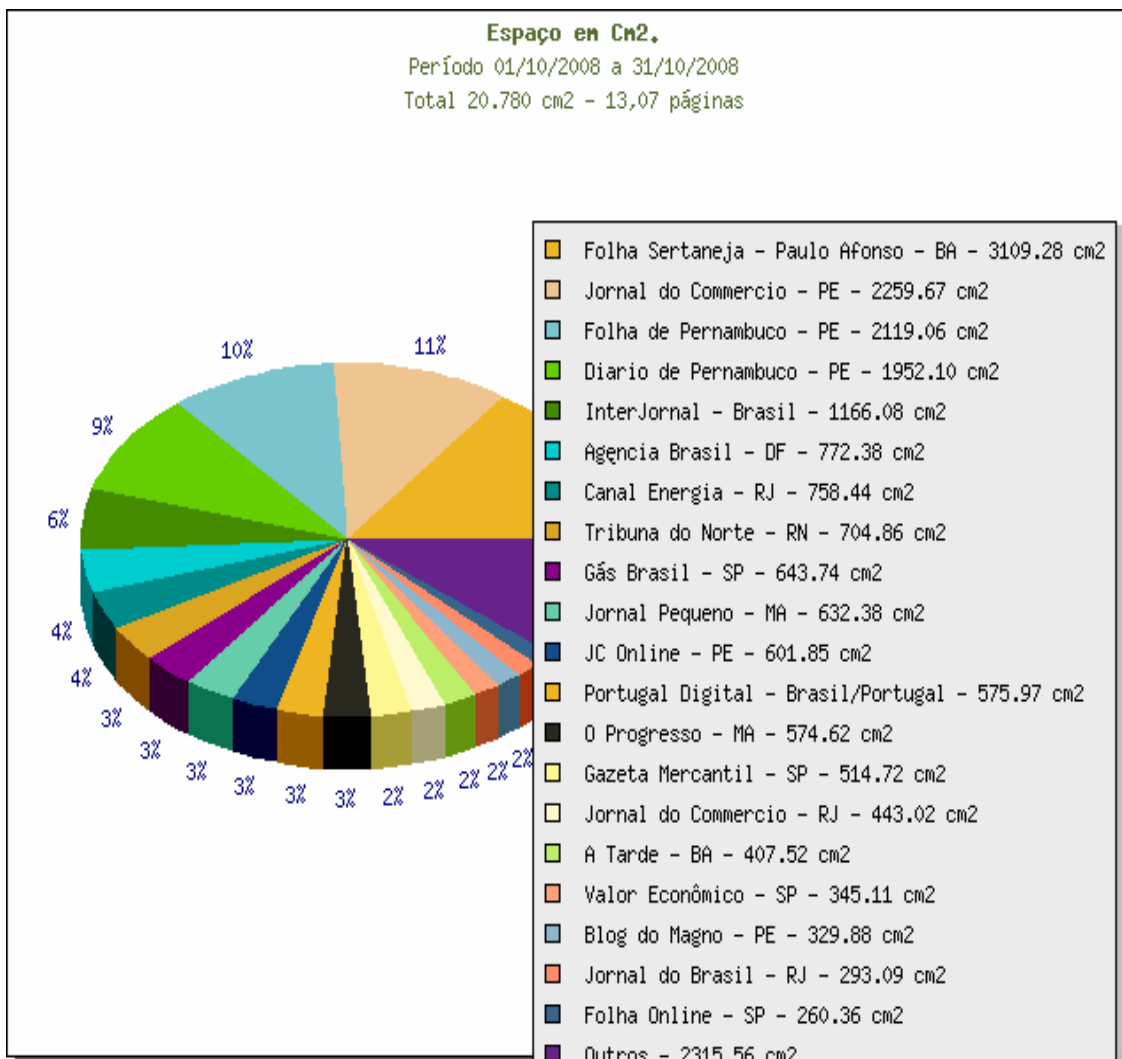

MapaMídia – Levantamento de presença na imprensa on-line**Sistema AchaNotícias****Dados básicos da Pesquisa:****Universo de Notícias:** Veja lista de veículos no Anexo I**Período:** Outubro 2008 - 01/10/2008 a 31/10/2008**Palavra-chave presente nas notícias:** **CHESF****Veja a metodologia no Anexo II deste documento****TOTALIZAÇÕES:****Total de matérias citando "CHESF": 98****Espaço Ocupado em Cm2:** 20.779,69=13,07 páginas de jornal**Valor Publicitário total R\$:** 368.350,22 (considerando o valor médio de cada veículo)**Total de leitores potenciais:** 8.669.200 (número de matérias multiplicado pelo número médio de leitores de cada veículo. No caso de Jornais multiplica-se a tiragem por 03)

Quantidade de matérias por canal de notícia:

| Canal | Matérias |
|------------------|----------|
| Energia | 20 |
| Cidades | 19 |
| Economia | 12 |
| Esportes | 10 |
| Colunas | 7 |
| Política | 6 |
| Gestão Pública | 5 |
| Cultura e Lazer | 5 |
| Últimas Notícias | 3 |
| Opinião | 3 |
| Empresas | 2 |
| Agronegócios | 2 |
| Música | 2 |
| Agenda | 1 |
| Segurança | 1 |

Número de matérias com a palavra chave CHESF

Período 01/10/2008 a 31/10/2008

Total 98 notícias

Análise Qualitativa

CHESF - OUTUBRO 2008

| Cliente | Positivo | Negativo | Neutro | Total |
|---------|----------|----------|--------|-------|
| Chesf | 1 | 0 | 97 | 98 |