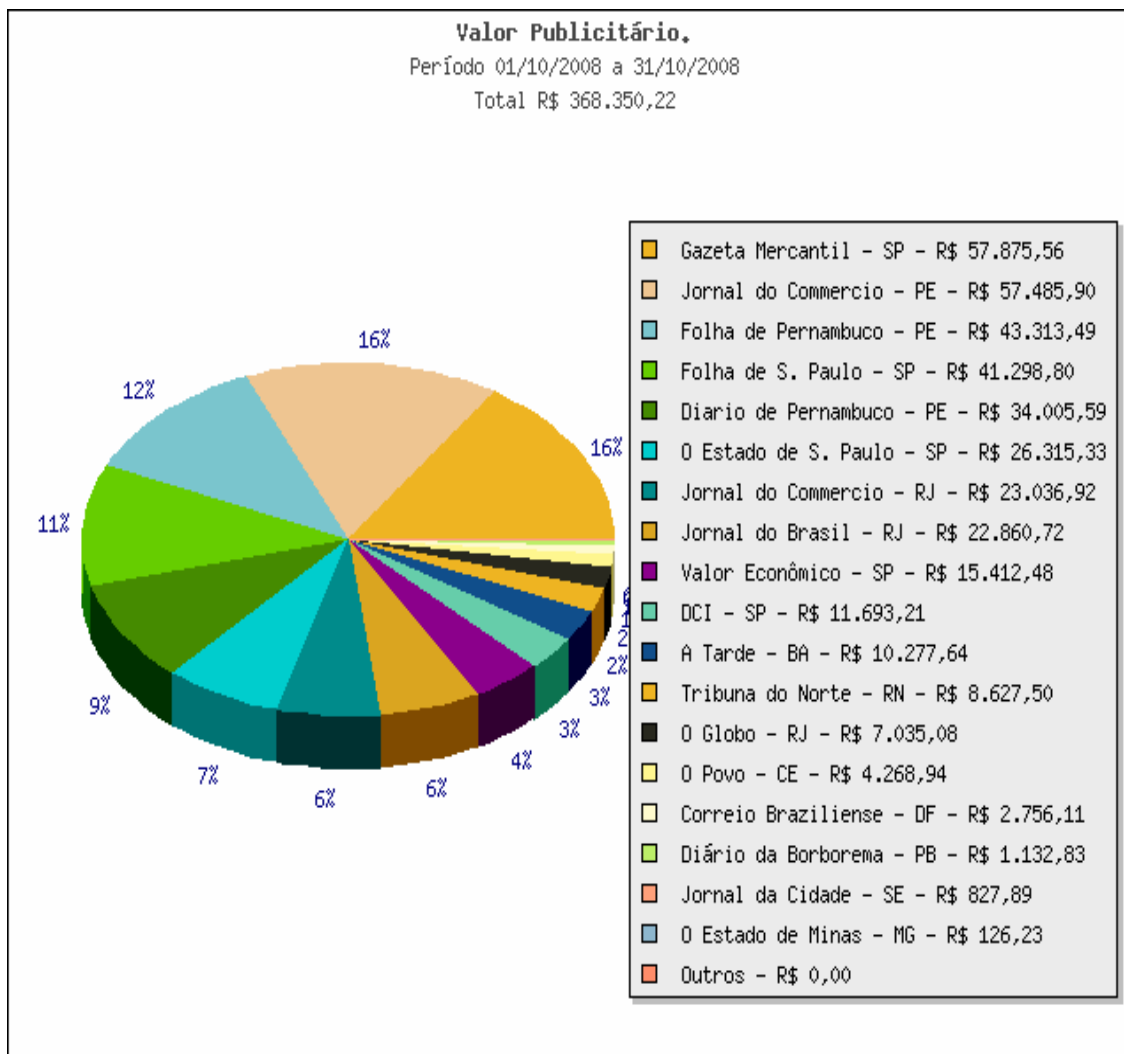

MapaMídia – Levantamento de presença na imprensa on-line**Sistema AchaNotícias****Dados básicos da Pesquisa:****Universo de Notícias:** Veja lista de veículos no Anexo I**Período:** Outubro 2008 - 01/10/2008 a 31/10/2008**Palavra-chave presente nas notícias:** **CHESF****Veja a metodologia no Anexo II deste documento****TOTALIZAÇÕES:****Total de matérias citando "CHESF": 98****Espaço Ocupado em Cm2:** 20.779,69=13,07 páginas de jornal**Valor Publicitário total R\$:** 368.350,22 (considerando o valor médio de cada veículo)**Total de leitores potenciais:** 8.669.200 (número de matérias multiplicado pelo número médio de leitores de cada veículo. No caso de Jornais multiplica-se a tiragem por 03)

Quantidade de matérias por canal de notícia:

| Canal | Matérias |
|------------------|----------|
| Energia | 20 |
| Cidades | 19 |
| Economia | 12 |
| Esportes | 10 |
| Colunas | 7 |
| Política | 6 |
| Gestão Pública | 5 |
| Cultura e Lazer | 5 |
| Últimas Notícias | 3 |
| Opinião | 3 |
| Empresas | 2 |
| Agronegócios | 2 |
| Música | 2 |
| Agenda | 1 |
| Segurança | 1 |

Número de matérias com a palavra chave CHESF

Período 01/10/2008 a 31/10/2008

Total 98 notícias

Análise Qualitativa

CHESF - OUTUBRO 2008

| Cliente | Positivo | Negativo | Neutro | Total |
|---------|----------|----------|--------|-------|
| Chesf | 1 | 0 | 97 | 98 |