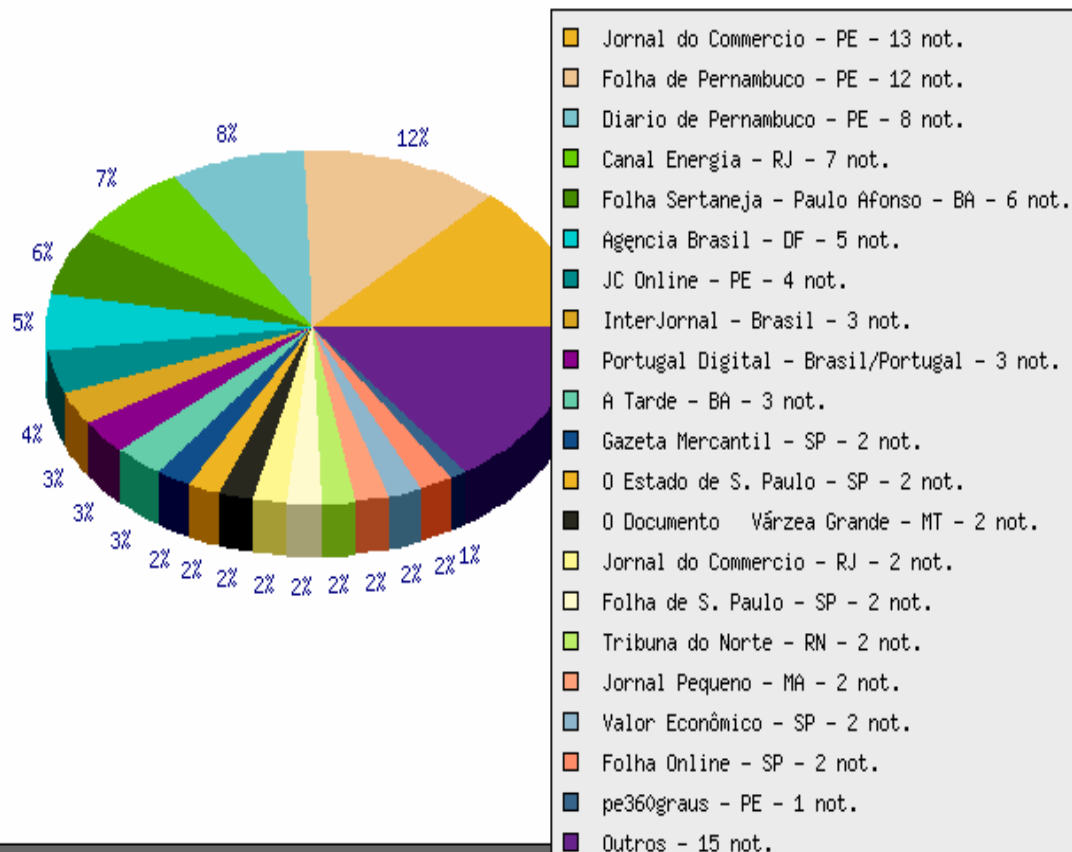

Número de matérias por veículo:

| Veículo | Matérias | Palavras Chaves |
|-------------------------------------|----------|-----------------|
| Jornal do Commercio - PE | 13 | 22 |
| Folha de Pernambuco - PE | 12 | 21 |
| Diario de Pernambuco - PE | 8 | 8 |
| Canal Energia - RJ | 7 | 11 |
| Folha Sertaneja - Paulo Afonso - BA | 6 | 26 |
| Agência Brasil - DF | 5 | 5 |
| JC Online - PE | 4 | 5 |
| InterJornal - Brasil | 3 | 3 |
| A Tarde - BA | 3 | 3 |
| Portugal Digital - Brasil/Portugal | 3 | 3 |
| Tribuna do Norte - RN | 2 | 6 |
| Gazeta Mercantil - SP | 2 | 2 |
| Valor Econômico - SP | 2 | 2 |
| Jornal do Commercio - RJ | 2 | 4 |
| Folha de S. Paulo - SP | 2 | 2 |
| Jornal Pequeno - MA | 2 | 2 |
| O Documento - Várzea Grande - MT | 2 | 2 |
| O Estado de S. Paulo - SP | 2 | 2 |
| Folha Online - SP | 2 | 2 |
| 180 Graus - PI | 1 | 2 |
| O Globo - RJ | 1 | 1 |
| O Progresso - MA | 1 | 1 |
| Correio Braziliense - DF | 1 | 1 |
| Blog do Magno - PE | 1 | 1 |
| Folha Digital - PE | 1 | 1 |
| Gás Brasil - SP | 1 | 2 |
| O Povo - CE | 1 | 1 |
| Jornal do Brasil - RJ | 1 | 1 |
| pe360graus - PE | 1 | 1 |
| IG Último Segundo - SP | 1 | 1 |

| | | |
|--------------------------|---|---|
| DCI - SP | 1 | 1 |
| Jornal da Cidade - SE | 1 | 1 |
| Diário da Borborema - PB | 1 | 1 |
| O Estado de Minas - MG | 1 | 1 |
| Agência Alagoas - AL | 1 | 1 |

Quantidade de matérias por canal de notícia:

| Canal | Matérias |
|------------------|----------|
| Energia | 20 |
| Cidades | 19 |
| Economia | 12 |
| Esportes | 10 |
| Colunas | 7 |
| Política | 6 |
| Gestão Pública | 5 |
| Cultura e Lazer | 5 |
| Últimas Notícias | 3 |
| Opinião | 3 |
| Empresas | 2 |
| Agronegócios | 2 |
| Música | 2 |
| Agenda | 1 |
| Segurança | 1 |

Número de matérias com a palavra chave CHESF

Período 01/10/2008 a 31/10/2008

Total 98 notícias

Análise Qualitativa

CHESF - OUTUBRO 2008

| Cliente | Positivo | Negativo | Neutro | Total |
|---------|----------|----------|--------|-------|
| Chesf | 1 | 0 | 97 | 98 |