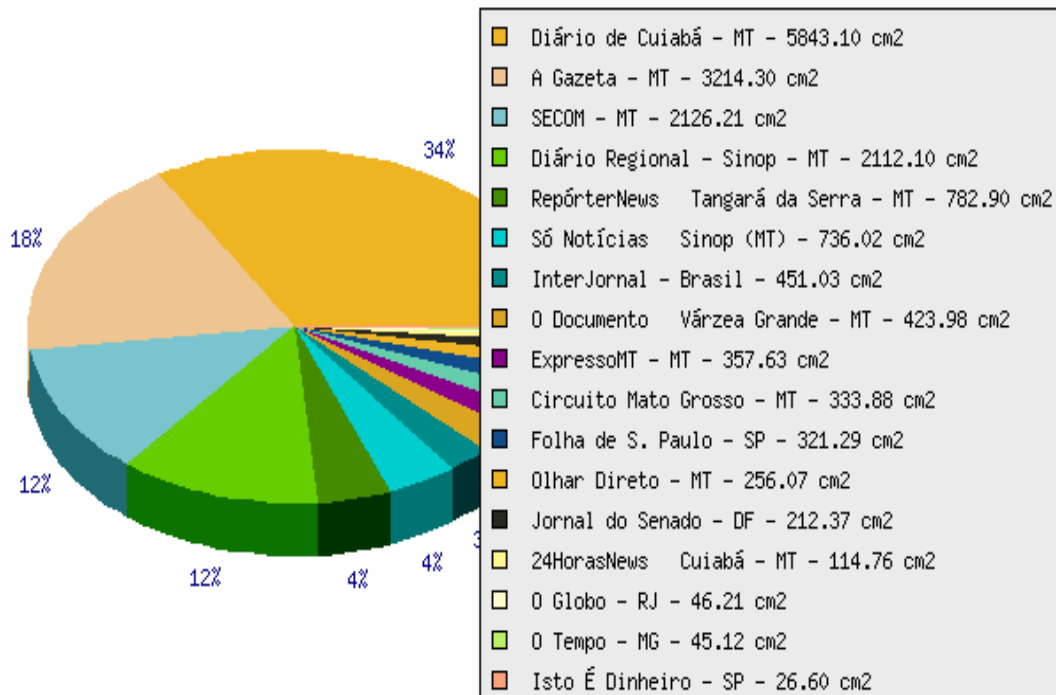

Período 06/04/2009 a 12/04/2009

Total 75 notícias

Espaço em Cm2.

Período 06/04/2009 a 12/04/2009

Total 17,404 cm2 - 10,95 páginas

Número de Leitores Potenciais.

Período 06/04/2009 a 12/04/2009

Total 3.960.000 leitores

Valor Publicitário.

Período 06/04/2009 a 12/04/2009

Total R\$ 198.324,68

Análise Qualitativa

Cliente	Positivo	Negativo	Neutro	Total
Blairo Maggi	9	0	66	75

Detalhamentos totalizados por veículo:

Veículo	Blairo Maggi		
	Pos.	Neg.	Neu.
24HorasNews – Cuiabá - MT	0	0	1
A Gazeta - MT	1	0	17
Circuito Mato Grosso - MT	0	0	1
Diário de Cuiabá - MT	1	0	23
Diário Regional - Sinop - MT	0	0	6
ExpressoMT - MT	0	0	1
Folha de S. Paulo - SP	0	0	1
InterJornal - Brasil	0	0	1
Isto É Dinheiro - SP	0	0	1
Jornal do Senado - DF	0	0	1
O Documento – Várzea Grande - MT	1	0	1
O Globo - RJ	0	0	1
O Tempo - MG	0	0	1
Olhar Direto - MT	0	0	3
RepórterNews – Tangará da Serra - MT	1	0	1
SECOM - MT	4	0	3
Só Notícias – Sinop (MT)	1	0	3

Detalhamento (por matéria, data, classificação e veículo) das notícias:

Matéria	Data da matéria	Classificação	Veículo
Em reunião Henry propõe acordo	06/04/2009, 06:05	Neutra	A Gazeta - MT
Sérgio Ricardo lidera pesquisa para o Senado e Blairo Maggi é segundo	06/04/2009, 07:22	Neutra	Olhar Direto - MT
DEM não pode ser subestimado nem sublimado, adverte Jaime	06/04/2009, 07:24	Neutra	Olhar Direto - MT
Serys ataca Blairo e diz que agricultura familiar está abandonada	06/04/2009, 07:26	Neutra	Só Notícias - Sinop (MT)
140 mil produtores devem assinar acordo com MMA	06/04/2009, 07:53	Neutra	Diário Regional - Sinop - MT
Reunião acerta filiação de Baiano Filho no PMDB	06/04/2009, 07:59	Neutra	Diário Regional - Sinop - MT