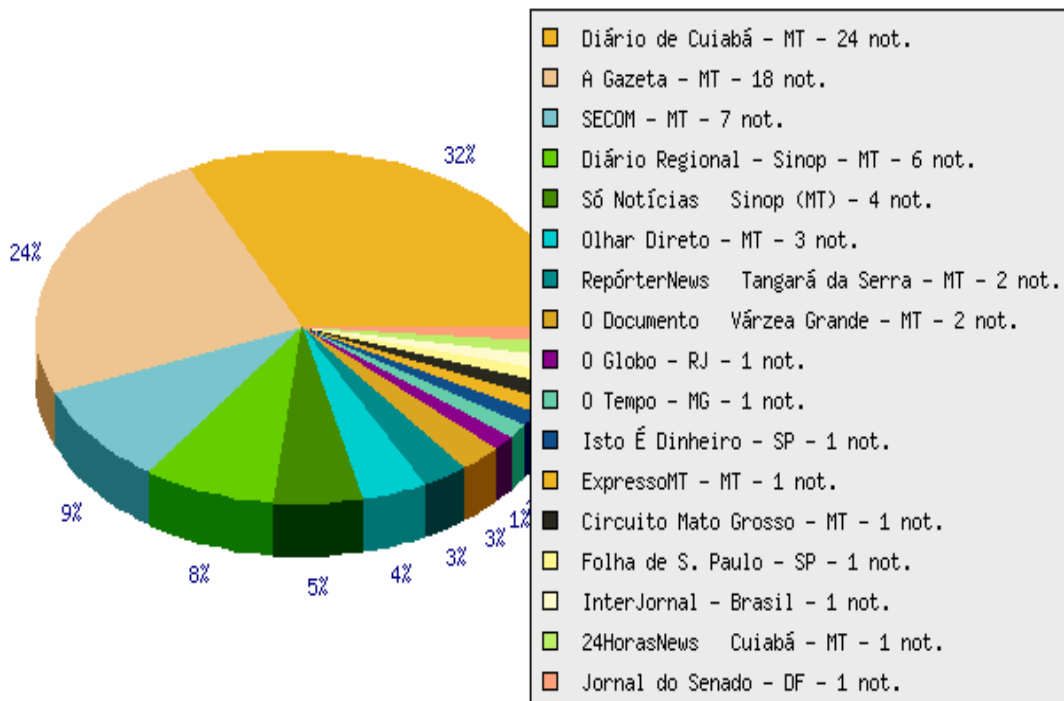

Número de matérias e palavras-chave por veículo:

Veículo	Matérias	Palavras Chaves
Diário de Cuiabá - MT	24	38
A Gazeta - MT	18	33
SECOM - MT	7	10
Diário Regional - Sinop - MT	6	8
Só Notícias – Sinop (MT)	4	5
Olhar Direto - MT	3	10
RepórterNews – Tangará da Serra - MT	2	3
O Documento – Várzea Grande - MT	2	2
Isto É Dinheiro - SP	1	1
Circuito Mato Grosso - MT	1	3
24HorasNews – Cuiabá - MT	1	1
InterJornal - Brasil	1	2
O Globo - RJ	1	2
ExpressoMT - MT	1	2
Jornal do Senado - DF	1	1
Folha de S. Paulo - SP	1	1
O Tempo - MG	1	1

Quantidade de matérias por canal de notícia:

Canal	Matérias
Política	51
Colunas	8
Economia	4
Opinião	3
Justiça	2
Empresas	2
Cidades	2
Agronegócios	1
Legislação	1
Gestão Pública	1

Número de matérias com a palavra chave BLAIRO MAGGI

Período 06/04/2009 a 12/04/2009

Total 75 notícias

Espaço em Cm2.

Período 06/04/2009 a 12/04/2009

Total 17,404 cm2 - 10,95 páginas

Número de Leitores Potenciais.

Período 06/04/2009 a 12/04/2009

Total 3.960.000 leitores