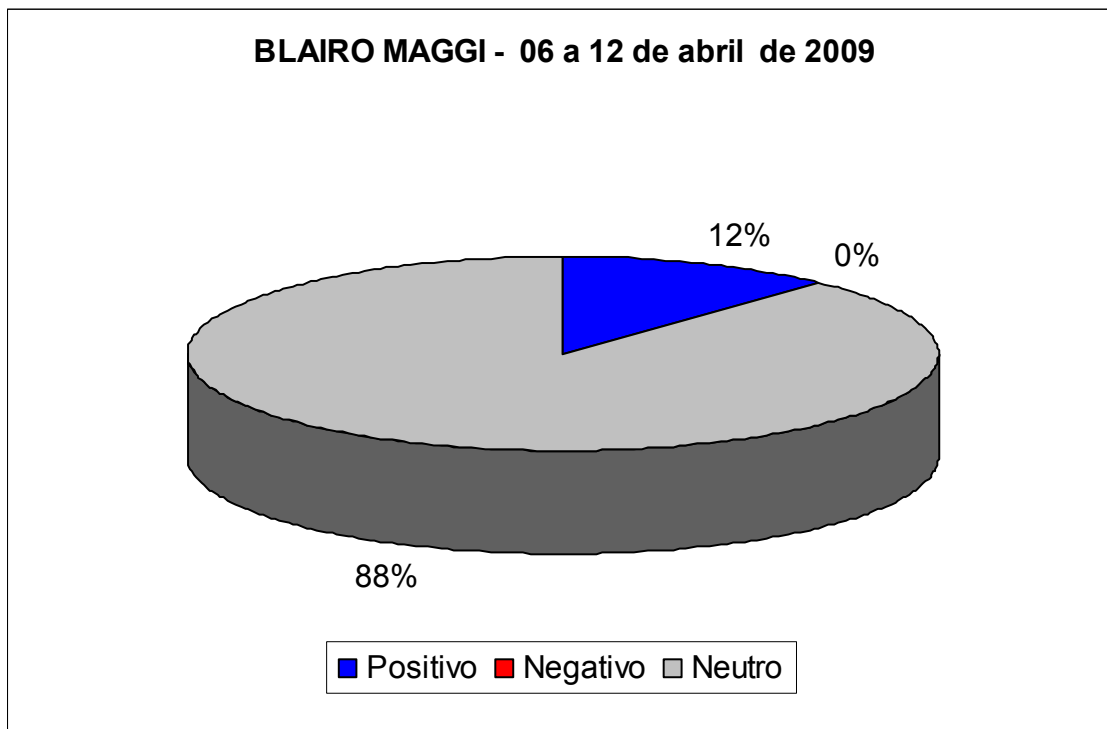

Período 06/04/2009 a 12/04/2009

Total 75 notícias

Espaço em Cm2.

Período 06/04/2009 a 12/04/2009

Total 17,404 cm2 - 10,95 páginas

Número de Leitores Potenciais.

Período 06/04/2009 a 12/04/2009

Total 3.960.000 leitores

Valor Publicitário.

Período 06/04/2009 a 12/04/2009

Total R\$ 198.324,68

Análise Qualitativa

Cliente	Positivo	Negativo	Neutro	Total
Blairo Maggi	9	0	66	75

Detalhamentos totalizados por veículo:

Veículo	Blairo Maggi		
	Pos.	Neg.	Neu.
24HorasNews – Cuiabá - MT	0	0	1
A Gazeta - MT	1	0	17
Circuito Mato Grosso - MT	0	0	1
Diário de Cuiabá - MT	1	0	23
Diário Regional - Sinop - MT	0	0	6
ExpressoMT - MT	0	0	1
Folha de S. Paulo - SP	0	0	1
InterJornal - Brasil	0	0	1
Isto É Dinheiro - SP	0	0	1
Jornal do Senado - DF	0	0	1
O Documento – Várzea Grande - MT	1	0	1
O Globo - RJ	0	0	1
O Tempo - MG	0	0	1
Olhar Direto - MT	0	0	3
RepórterNews – Tangará da Serra - MT	1	0	1
SECOM - MT	4	0	3
Só Notícias – Sinop (MT)	1	0	3

Detalhamento (por matéria, data, classificação e veículo) das notícias:

Matéria	Data da matéria	Classificação	Veículo
Em reunião Henry propõe acordo	06/04/2009, 06:05	Neutra	A Gazeta - MT
Sérgio Ricardo lidera pesquisa para o Senado e Blairo Maggi é segundo	06/04/2009, 07:22	Neutra	Olhar Direto - MT
DEM não pode ser subestimado nem sublimado, adverte Jaime	06/04/2009, 07:24	Neutra	Olhar Direto - MT
Serys ataca Blairo e diz que agricultura familiar está abandonada	06/04/2009, 07:26	Neutra	Só Notícias - Sinop (MT)
140 mil produtores devem assinar acordo com MMA	06/04/2009, 07:53	Neutra	Diário Regional - Sinop - MT
Reunião acerta filiação de Baiano Filho no PMDB	06/04/2009, 07:59	Neutra	Diário Regional - Sinop - MT