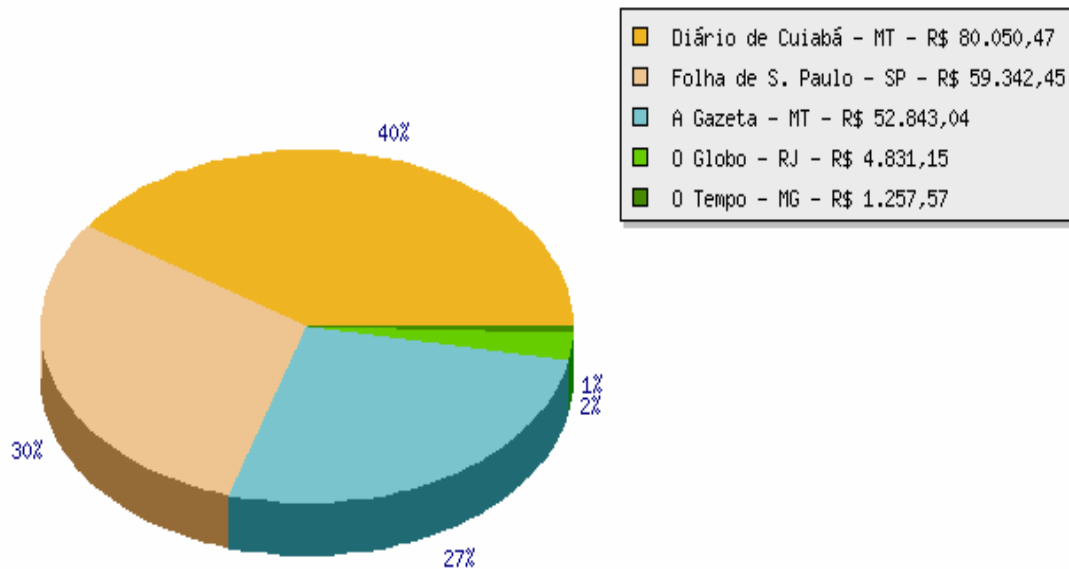

Período 06/04/2009 a 12/04/2009

Total 75 notícias

Espaço em Cm2.

Período 06/04/2009 a 12/04/2009

Total 17,404 cm2 - 10,95 páginas

Número de Leitores Potenciais.

Período 06/04/2009 a 12/04/2009

Total 3.960.000 leitores

Valor Publicitário.

Período 06/04/2009 a 12/04/2009

Total R\$ 198.324,68

Análise Qualitativa

Cliente	Positivo	Negativo	Neutro	Total
Blairo Maggi	9	0	66	75

Detalhamentos totalizados por veículo:

Veículo	Blairo Maggi		
	Pos.	Neg.	Neu.
24HorasNews – Cuiabá - MT	0	0	1
A Gazeta - MT	1	0	17
Circuito Mato Grosso - MT	0	0	1
Diário de Cuiabá - MT	1	0	23
Diário Regional - Sinop - MT	0	0	6
ExpressoMT - MT	0	0	1
Folha de S. Paulo - SP	0	0	1
InterJornal - Brasil	0	0	1
Isto É Dinheiro - SP	0	0	1
Jornal do Senado - DF	0	0	1
O Documento – Várzea Grande - MT	1	0	1
O Globo - RJ	0	0	1
O Tempo - MG	0	0	1
Olhar Direto - MT	0	0	3
RepórterNews – Tangará da Serra - MT	1	0	1
SECOM - MT	4	0	3
Só Notícias – Sinop (MT)	1	0	3