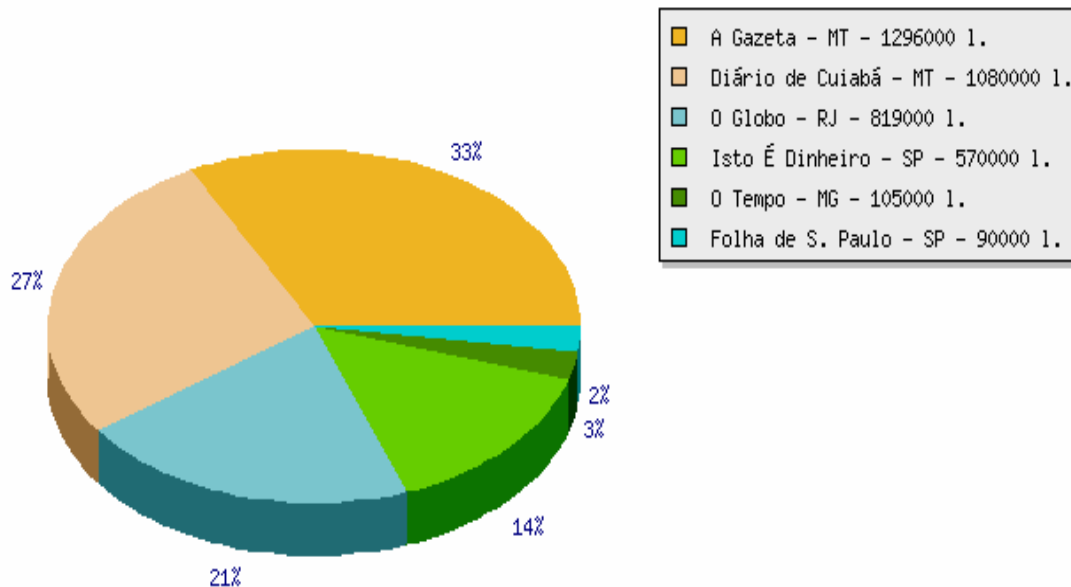

Período 06/04/2009 a 12/04/2009

Total 75 notícias

Espaço em Cm2.

Período 06/04/2009 a 12/04/2009

Total 17,404 cm2 - 10,95 páginas

Número de Leitores Potenciais.

Período 06/04/2009 a 12/04/2009

Total 3.960.000 leitores

Valor Publicitário.

Período 06/04/2009 a 12/04/2009

Total R\$ 198.324,68

Análise Qualitativa

Cliente	Positivo	Negativo	Neutro	Total
Blairo Maggi	9	0	66	75

Detalhamentos totalizados por veículo:

Veículo	Blairo Maggi		
	Pos.	Neg.	Neu.
24HorasNews – Cuiabá - MT	0	0	1
A Gazeta - MT	1	0	17
Circuito Mato Grosso - MT	0	0	1
Diário de Cuiabá - MT	1	0	23
Diário Regional - Sinop - MT	0	0	6
ExpressoMT - MT	0	0	1
Folha de S. Paulo - SP	0	0	1
InterJornal - Brasil	0	0	1
Isto É Dinheiro - SP	0	0	1
Jornal do Senado - DF	0	0	1
O Documento – Várzea Grande - MT	1	0	1
O Globo - RJ	0	0	1
O Tempo - MG	0	0	1
Olhar Direto - MT	0	0	3
RepórterNews – Tangará da Serra - MT	1	0	1
SECOM - MT	4	0	3
Só Notícias – Sinop (MT)	1	0	3