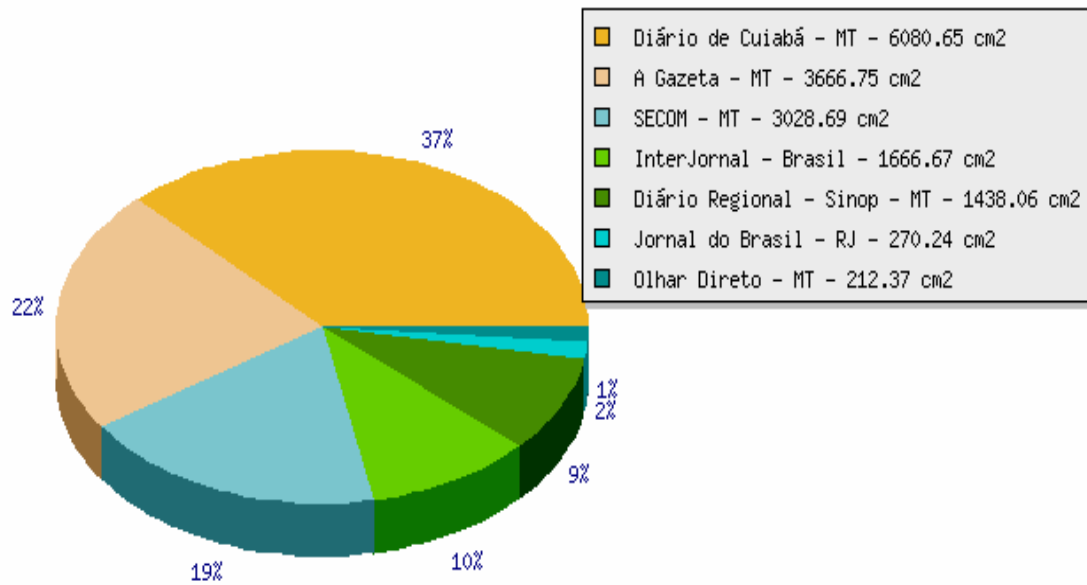

Espaço em Cm2.

Período 20/04/2009 a 26/04/2009
Total 16.363 cm2 - 10,29 páginas