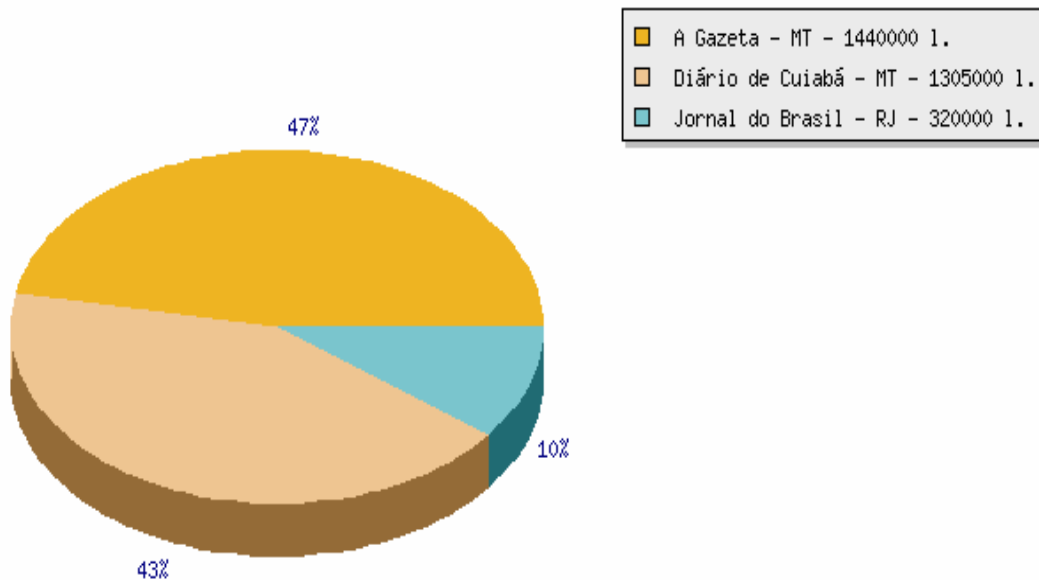

Espaço em Cm2.

Período 20/04/2009 a 26/04/2009
Total 16.363 cm2 - 10,29 páginas

Número de Leitores Potenciais.

Período 20/04/2009 a 26/04/2009

Total 3.065.000 leitores

Análise Qualitativa

Cliente	Positivo	Negativo	Neutro	Total
Blairo Maggi	12	2	49	63

Detalhamentos totalizados por veículo:

Veículo	Blairo Maggi		
	Pos.	Neg.	Neu.
A Gazeta - MT	4	0	16
Diário de Cuiabá - MT	5	2	21
Diário Regional - Sinop - MT	1	0	2
InterJornal - Brasil	0	0	1
Jornal do Brasil - RJ	0	0	1
Olhar Direto - MT	0	0	1
SECOM - MT	2	0	7