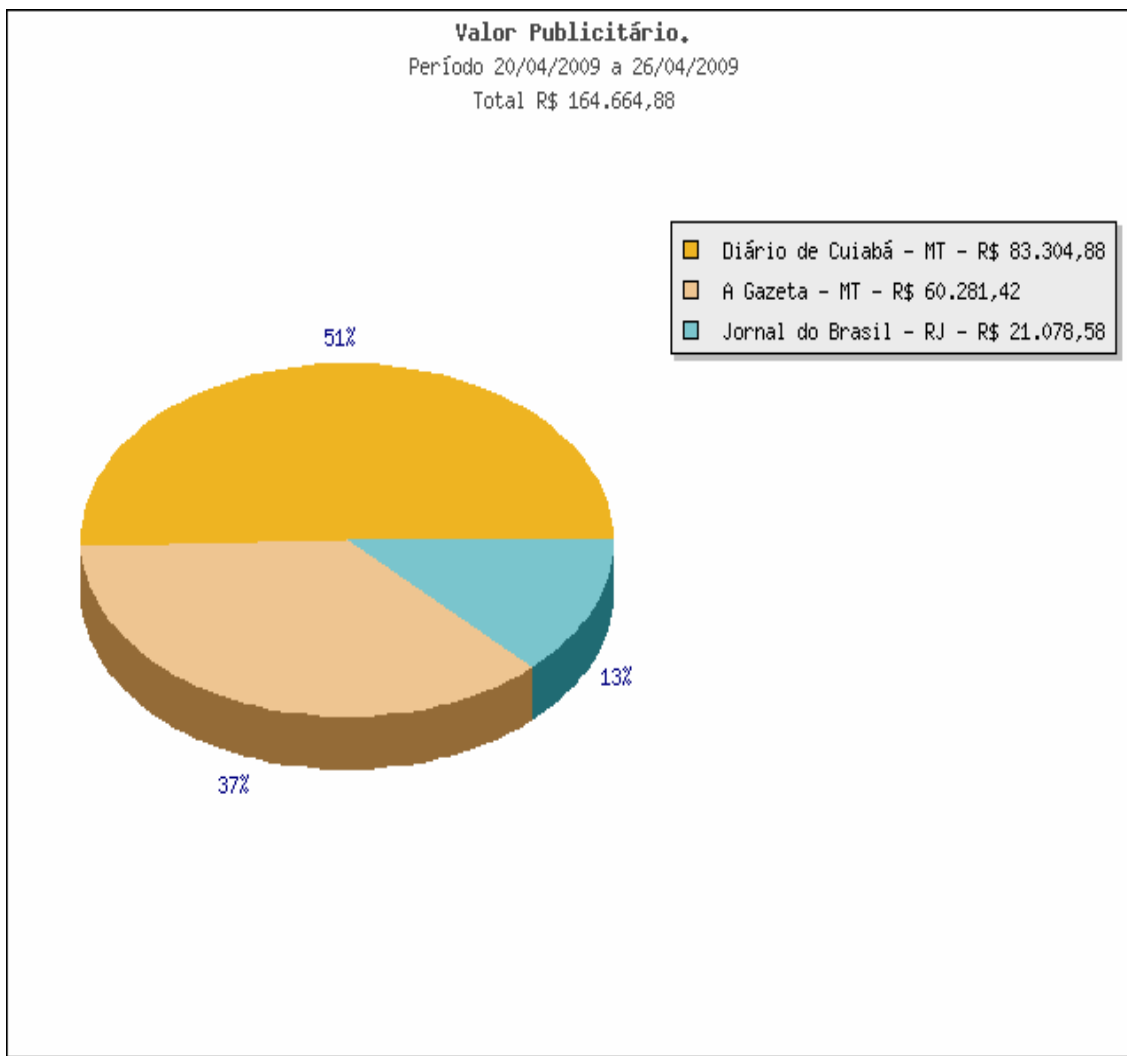

Espaço em Cm2.

Período 20/04/2009 a 26/04/2009
Total 16.363 cm2 - 10,29 páginas

Número de Leitores Potenciais.

Período 20/04/2009 a 26/04/2009

Total 3.065.000 leitores

Análise Qualitativa

Cliente	Positivo	Negativo	Neutro	Total
Blairo Maggi	12	2	49	63

Detalhamentos totalizados por veículo:

Veículo	Blairo Maggi		
	Pos.	Neg.	Neu.
A Gazeta - MT	4	0	16
Diário de Cuiabá - MT	5	2	21
Diário Regional - Sinop - MT	1	0	2
InterJornal - Brasil	0	0	1
Jornal do Brasil - RJ	0	0	1
Olhar Direto - MT	0	0	1
SECOM - MT	2	0	7