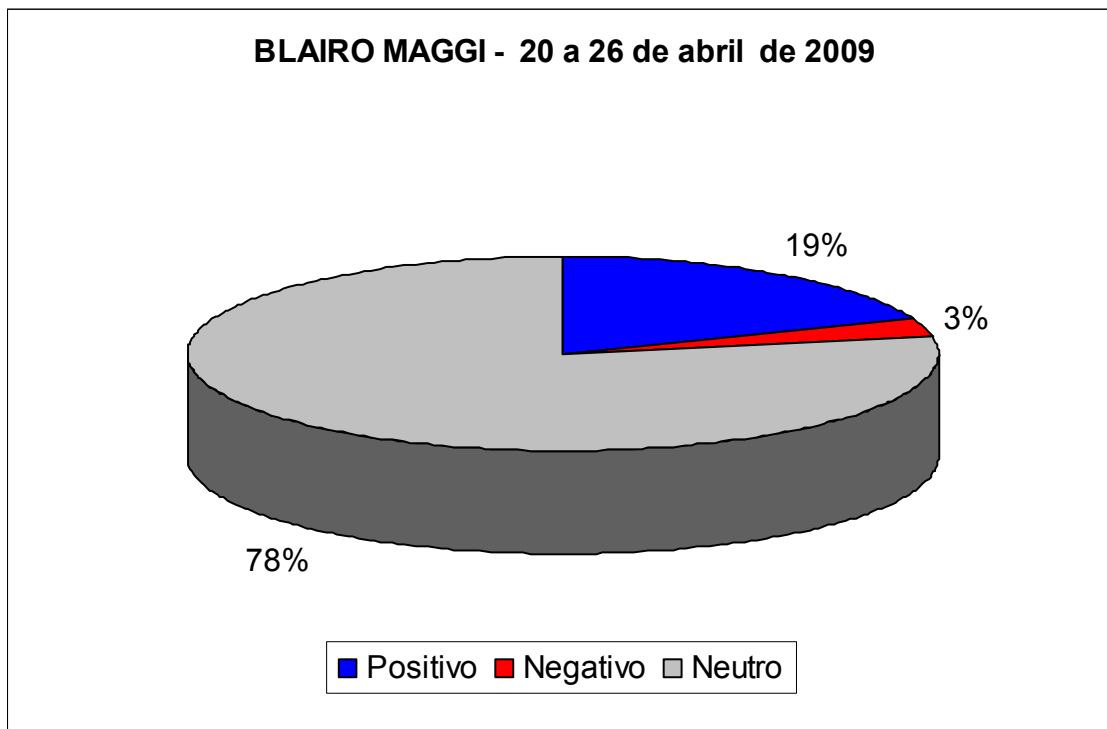

Espaço em Cm2.

Período 20/04/2009 a 26/04/2009
Total 16.363 cm2 - 10,29 páginas

Número de Leitores Potenciais.

Período 20/04/2009 a 26/04/2009

Total 3.065.000 leitores

Análise Qualitativa

Cliente	Positivo	Negativo	Neutro	Total
Blairo Maggi	12	2	49	63

Detalhamentos totalizados por veículo:

Veículo	Blairo Maggi		
	Pos.	Neg.	Neu.
A Gazeta - MT	4	0	16
Diário de Cuiabá - MT	5	2	21
Diário Regional - Sinop - MT	1	0	2
InterJornal - Brasil	0	0	1
Jornal do Brasil - RJ	0	0	1
Olhar Direto - MT	0	0	1
SECOM - MT	2	0	7