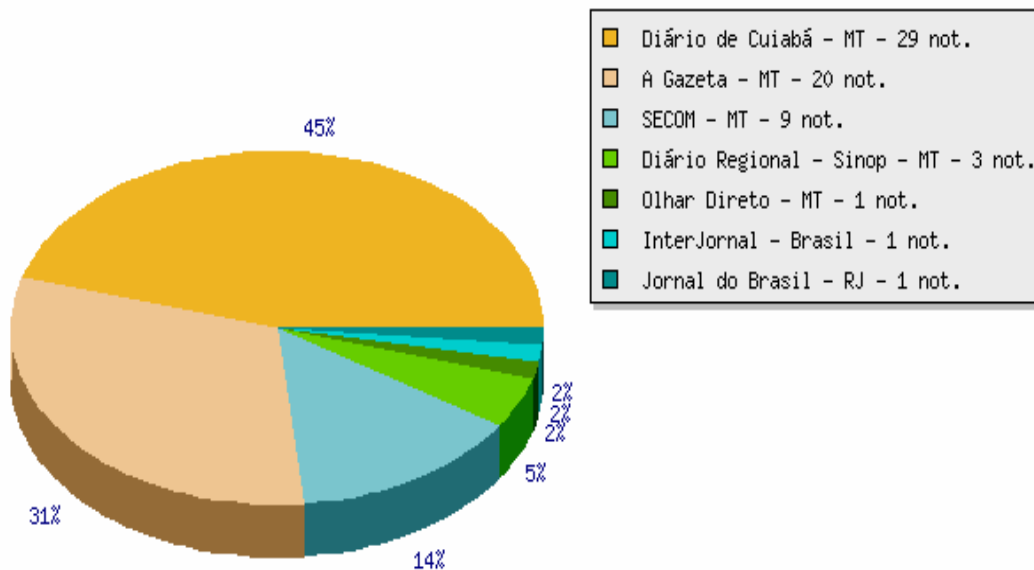

Quantidade de matérias por canal de notícia:

Canal	Matérias
Política	45
Colunas	9
Opinião	7
Economia	2
Meio Ambiente	1

Número de matérias com a palavra chave BLAIRO MAGGI

Período 20/04/2009 a 26/04/2009

Total 64 notícias