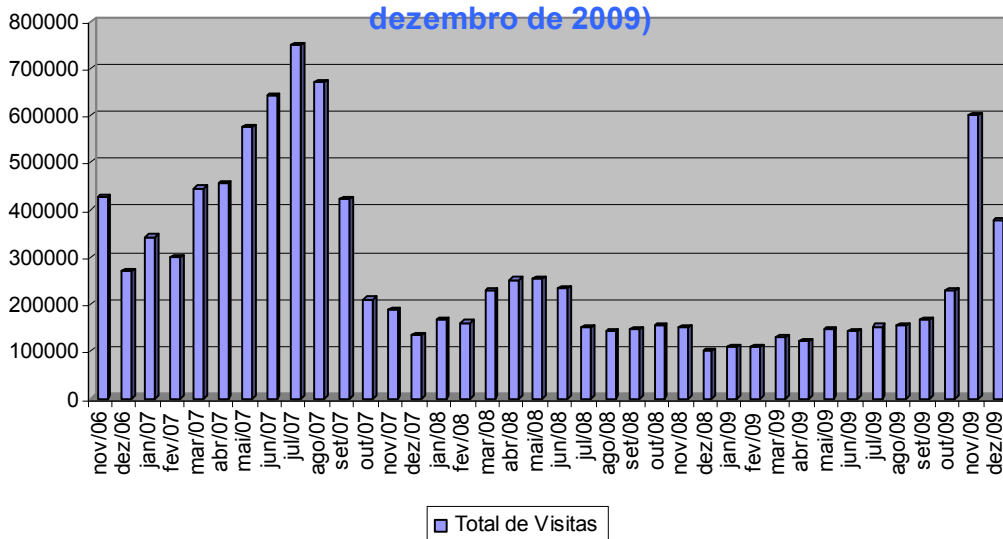

AUDIÊNCIA DA ASN NÚMEROS DETALHADOS

MARÇO 2002 A DEZEMBRO 2009

Tabelas e Gráficos Comparativos

Audiência Total (www.sebrae.com.br) - Evolução do número de visitas por mês nos últimos 36 meses

Total de Visitantes - 25,614 Milhões (de março de 2002 a dezembro de 2009)

	mai/09	jun/09	jul/09	ago/09	set/09	Out/09	Nov/09	Dez/09
Total de Visitas	145914	141672	152664	153479	166308	228229	599785	376384

Audiência ASN - Evolução do número de notícias processadas por usuários - Média diária e total do mês (nos últimos 36 meses)
Total Geral = 30.334.043 (de março 2002 a dezembro de 2009)