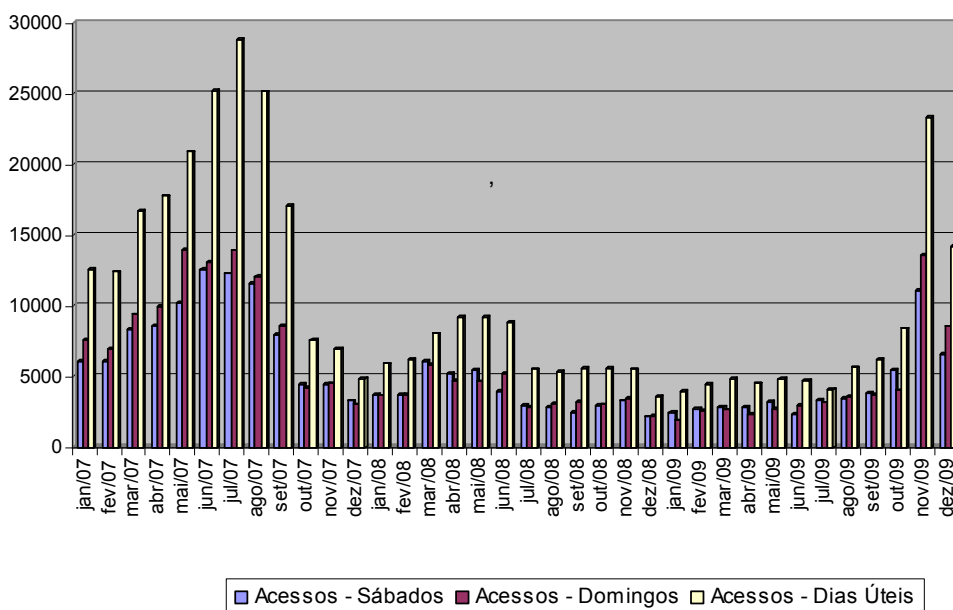

Audiência ASN - Número de acessos por dia
Médias dos Sábados, Domingos e Dias Úteis nos
últimos 36 meses

	mai/02	jun/02	jul/02	ago/02	Set/02	out/02	nov/02	dez/02	jan/03	fev/03	mar/03	abr/03
Acessos - Sábados	5695	3074	3371	3221	2728	1470	2451	1567	1999	3048	2478	4432
Acessos - Domingos	2808	3471	4052	4705	4109	2622	3179	2189	3318	4051	3718	5573
Acessos - Dias Úteis	5792	7183	7372	7020	5622	5605	5380	3260	5680	6286	5632	8767
	mai/03	jun/03	jul/03	ago/03	Set/03	out/03	nov/03	dez/03	jan/04	fev/04	mar/04	abr/04
Acessos - Sábados	3465	4261	3971	3419	3968	3607	2973	1859	2504	3624	4423	4481
Acessos - Domingos	5255	5529	4482	5921	5500	238	3480	874	219	4570	4081	283
Acessos - Dias Úteis	8564	9208	7719	10265	8809	7212	6689	3631	5138	6328	8943	8445
	mai/04	jun/04	jul/04	ago/04	Set/04	out/04	nov/04	dez/04	jan/05	fev/05	mar/05	abr/05
Acessos - Sábados	5374	4944	4844	5187	6893	7689	7206	4624	4945	6428	6727	6648
Acessos - Domingos	7088	6114	5686	6068	6457	7056	7780	5516	5719	7869	7814	7714
Acessos - Dias Úteis	9603	10665	10240	11231	12644	13492	13356	8352	11614	12537	13428	13123
	mai/05	jun/05	jul/05	ago/05	Set/05	out/05	nov/05	dez/05	jan/06	fev/06	mar/06	abr/06
Acessos - Sábados	6632	7467	6522	7797	6237	7013	7133	4384	5399	7155	9175	8387
Acessos - Domingos	7810	6831	7403	8505	7438	8160	8005	4778	6293	7643	12588	9966
Acessos - Dias Úteis	13336	13776	14111	16403	15045	14788	13513	8282	11603	18856	17706	16343
	mai/06	jun/06	jul/06	ago/06	Set/06	out/06	nov/06	dez/06	jan/07	fev/07	mar/07	abr/07
Acessos - Sábados	9589	8965	7868	8522	8901	8851	7896	5689	6120	6133	8338	8551