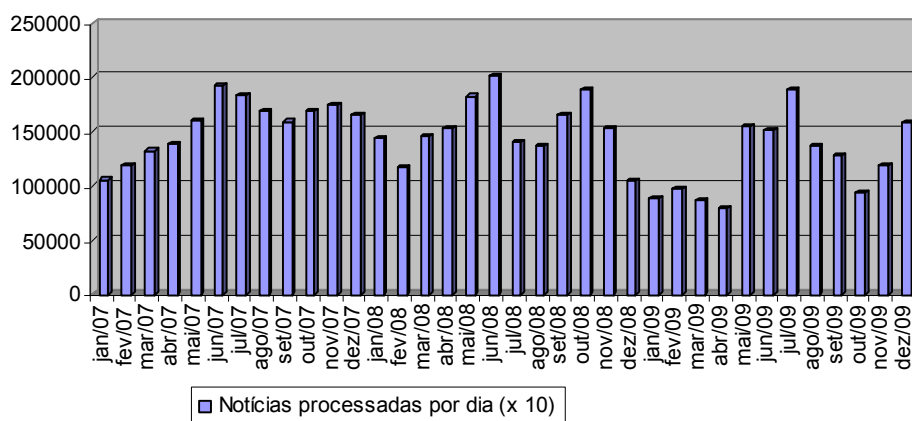

AUDIÊNCIA DA ASN NÚMEROS DETALHADOS

MARÇO 2002 A DEZEMBRO 2009

Tabelas e Gráficos Comparativos

Audiência Total (www.sebrae.com.br) - Evolução do número de visitas por mês nos últimos 36 meses

Total de Visitantes - 25,614 Milhões (de março de 2002 a dezembro de 2009)

	mai/09	jun/09	jul/09	ago/09	set/09	Out/09	Nov/09	Dez/09
Total de Visitas	145914	141672	152664	153479	166308	228229	599785	376384

Audiência ASN - Evolução do número de notícias processadas por usuários - Média diária e total do mês (nos últimos 36 meses)
Total Geral = 30.334.043 (de março 2002 a dezembro de 2009)